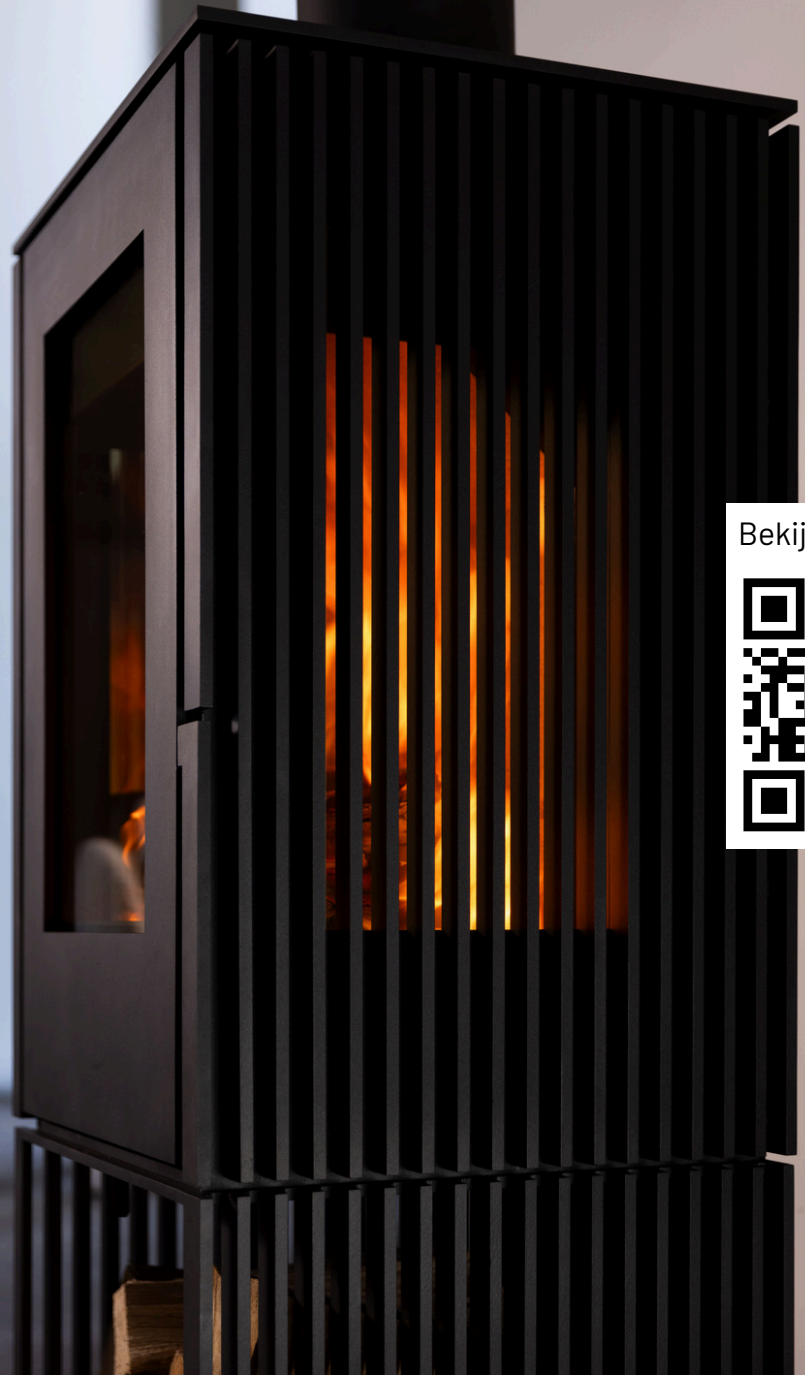

Trimline Woody Loft 3S

Deze stijlvolle 3-zijdige houtkachel biedt niet alleen warmte, maar ook een prachtig zicht op het vlammenspel vanuit elke hoek van de kamer. De rillen aan de zijkanten versterken de warmteverspreiding en creëren een sfeervolle oranje gloed, die de ruimte extra gezellig maakt. Met een modern design, kenmerkend voor de Trimline Woody Loft serie en een optimale warmte-efficiëntie is deze kachel een echte blikvanger in elk interieur. Perfect voor wie houdt van comfort en esthetiek.

Uniek in de Trimline Woody Loft 3S: Warmtereflecterend (HR) Premium Keramisch Glas

- Speciale coating om infraroodstralen in de kachel te reflecteren
- HR-glas zorgt voor een verhoogde temperatuur binnenin de kachel/haard en dus een betere verbranding
- 'Zelfreinigend' glas: de verhoogde temperatuur doet de roetdeeltjes op de ruit verbranden