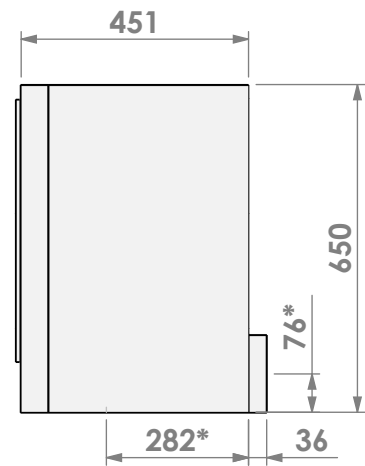

Scale: 1:15
Unit: mm

Version: 0

* = optional air inlet Ø 125 mm

barbas

Barbas Bellfires B.V.
 Hallenstraat 17
 5531 AB Bladel
 The Netherlands
 www.barbasbellfires.com

Name: **Universal 6-75 classic frame**

Modifications reserved

Scale: **1:15**
 Unit: **mm**

Version: **0**

* = optional air inlet Ø 125 mm

barbas

Barbas Bellfires B.V.
 Hallenstraat 17
 5531 AB Bladel
 The Netherlands
 www.barbasbellfires.com

Name: **Universal 6-75 frameless**

Modifications reserved

Scale: **1:15**
 Unit: **mm**

Version: **0**