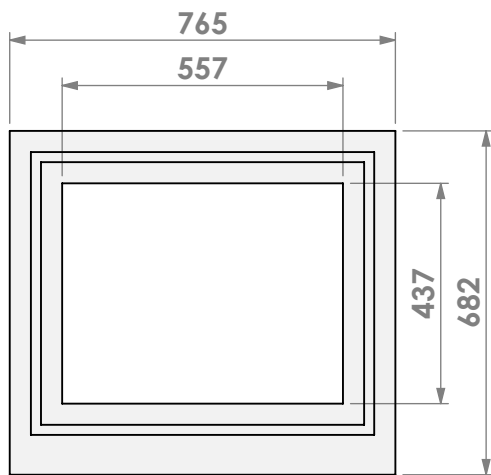

Version: **0**

* = optional air inlet $\varnothing 125$ mm

barbas

Barbas Bellfires B.V.
Hallenstraat 17
5531 AB Bladel
The Netherlands
www.barbasbellfires.com

Name: Universal 6-75 built-in frame

Modifications reserved

Scale: 1:15
Unit: mm

Version: 0

* = optional air inlet Ø 125 mm

barbas

Barbas Bellfires B.V.
 Hallenstraat 17
 5531 AB Bladel
 The Netherlands
 www.barbasbellfires.com

Name: **Universal 6-75 classic frame**

Modifications reserved

Scale: **1:15**
 Unit: **mm**

Version: **0**

* = optional air inlet Ø 125 mm

barbas

Barbas Bellfires B.V.
 Hallenstraat 17
 5531 AB Bladel
 The Netherlands
 www.barbasbellfires.com

Name: **Universal 6-75 frameless**

Modifications reserved

Scale: **1:15**
 Unit: **mm**

Version: **0**