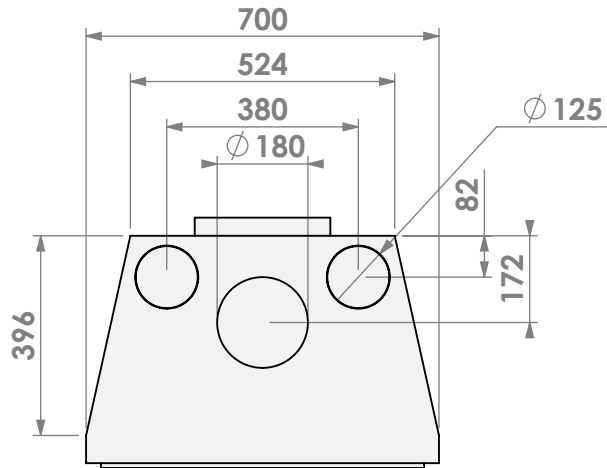

Scale: 1:15
Unit: mm

Version: 0

* = optional air inlet Ø 125 mm

barbas

Barbas Bellfires B.V.
 Hallenstraat 17
 5531 AB Bladel
 The Netherlands
 www.barbasbellfires.com

Name: **Universal 6-75 classic frame**

Modifications reserved

Scale: **1:15**
 Unit: **mm**

Version: **0**

* = optional air inlet Ø 125 mm

barbas

Barbas Bellfires B.V.
 Hallenstraat 17
 5531 AB Bladel
 The Netherlands
 www.barbasbellfires.com

Name: **Universal 6-75 frameless**

Modifications reserved

Scale: **1:15**
 Unit: **mm**

Version: **0**