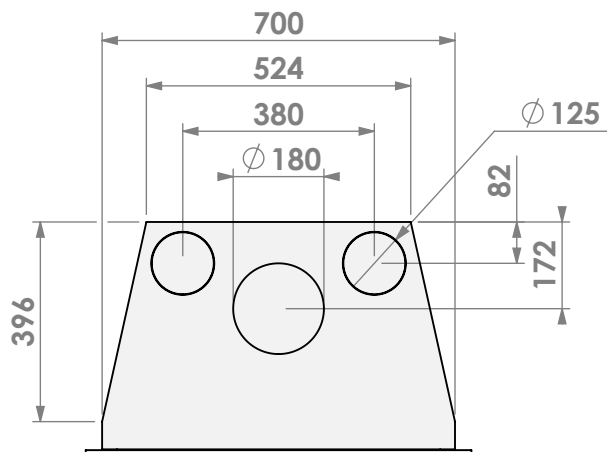

Scale: 1:15
Unit: mm

Version: 0

* = optional air inlet Ø 125 mm

barbas

Barbas Bellfires B.V.
 Hallenstraat 17
 5531 AB Bladel
 The Netherlands
 www.barbasbellfires.com

Name: **Universal 6-75 classic frame**

Modifications reserved

Scale: **1:15**
 Unit: **mm**

Version: **0**

* = optional air inlet Ø 125 mm

barbas

Barbas Bellfires B.V.
 Hallenstraat 17
 5531 AB Bladel
 The Netherlands
 www.barbasbellfires.com

Name: **Universal 6-75 frameless**

Modifications reserved

Scale: **1:15**
 Unit: **mm**

Version: **0**