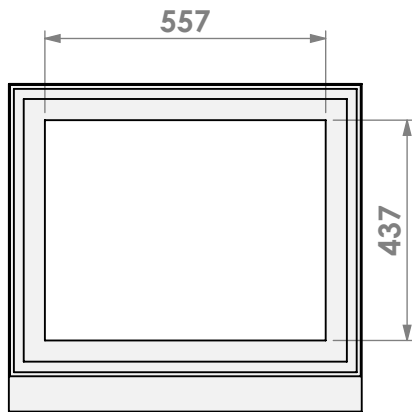

* = optional air inlet $\varnothing 125$ mm

barbas

Barbas Bellfires B.V.
Hallenstraat 17
5531 AB Bladel
The Netherlands
www.barbasbellfires.com

Name: Universal 6-75 built-in frame

Modifications reserved

Scale: 1:15
Unit: mm

Version: 0