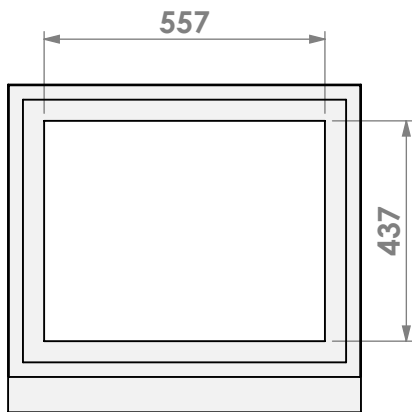

Scale: 1:15
Unit: mm

Version: 0

* = optional air inlet Ø 125 mm

barbas

Barbas Bellfires B.V.
 Hallenstraat 17
 5531 AB Bladel
 The Netherlands
 www.barbasbellfires.com

Name: **Universal 6-75 classic frame**

Modifications reserved

Scale: **1:15**
 Unit: **mm**

Version: **0**

* = optional air inlet Ø 125 mm

barbas

Barbas Bellfires B.V.
 Hallenstraat 17
 5531 AB Bladel
 The Netherlands
 www.barbasbellfires.com

Name: **Universal 6-75 frameless**

Modifications reserved

Scale: **1:15**
 Unit: **mm**

Version: **0**