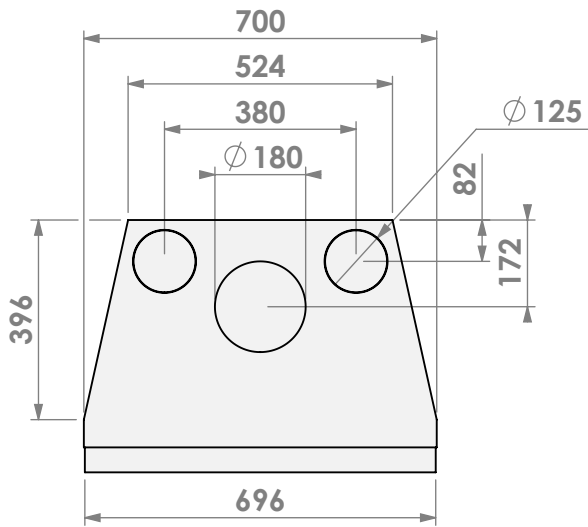

* = optional air inlet $\varnothing 125$ mm

barbas

Barbas Bellfires B.V.
Hallenstraat 17
5531 AB Bladel
The Netherlands
www.barbasbellfires.com

Name: Universal 6-75 built-in frame

Modifications reserved

Scale: 1:15
Unit: mm

Version: 0