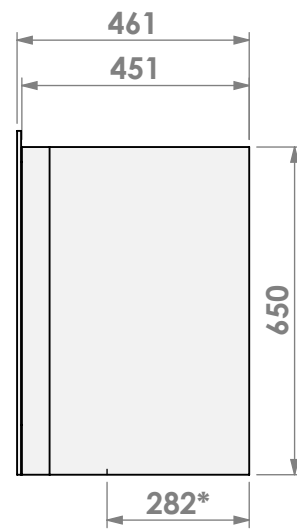

Version: **0**

* = optional air inlet $\varnothing 125$ mm

barbas

Barbas Bellfires B.V.
Hallenstraat 17
5531 AB Bladel
The Netherlands
www.barbasbellfires.com

Name: Universal 6-75 built-in frame

Modifications reserved

Scale: 1:15
Unit: mm

Version: 0

* = optional air inlet Ø 125 mm

barbas

Barbas Bellfires B.V.
 Hallenstraat 17
 5531 AB Bladel
 The Netherlands
 www.barbasbellfires.com

Name: **Universal 6-75 classic frame**

Modifications reserved

Scale: **1:15**
 Unit: **mm**

Version: **0**

* = optional air inlet Ø 125 mm

barbas

Barbas Bellfires B.V.
 Hallenstraat 17
 5531 AB Bladel
 The Netherlands
 www.barbasbellfires.com

Name: **Universal 6-75 frameless**

Modifications reserved

Scale: **1:15**
 Unit: **mm**

Version: **0**