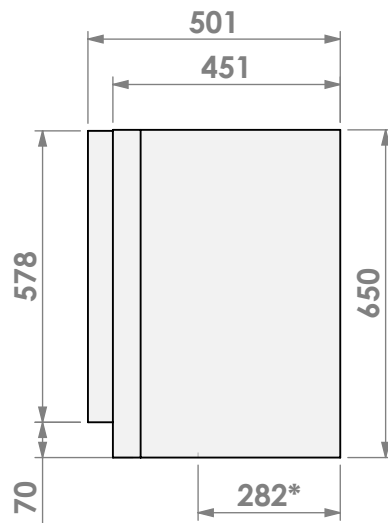

* = optional air inlet $\varnothing 125$ mm

barbas

Barbas Bellfires B.V.
Hallenstraat 17
5531 AB Bladel
The Netherlands
www.barbasbellfires.com

Name: Universal 6-75 built-in frame

Modifications reserved

Scale: 1:15
Unit: mm

Version: 0