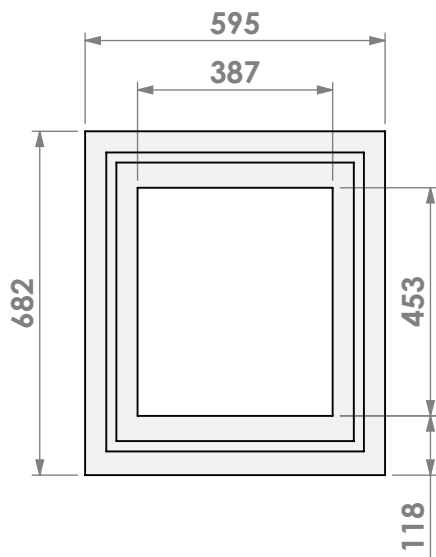

Name: Unilux-7 55 steel door built-in frame

Modifications reserved

Scale: 1:15
 Unit: mm

Version: 0

* = optional flue gas outlet \varnothing 130 mm
 ** = optional air inlet \varnothing 80 mm

barbas

Barbas Bellfires B.V.
 Hallenstraat 17
 5531 AB Bladel
 The Netherlands
 www.barbasbellfires.com

Name: **Unilux-7 55 steel door classic frame**

Modifications reserved

Scale: **1:15**
 Unit: **mm**

Version: **0**

*= optional air inlet ø80 mm

barbas

Barbas Bellfires B.V.
Hallenstraat 17
5531 AB Bladel
The Netherlands
www.barbasbellfires.com

Name: Unilux-7 55 45' steel door classic frame

Modifications reserved

Scale: 1:15
Unit: mm

Version: 0