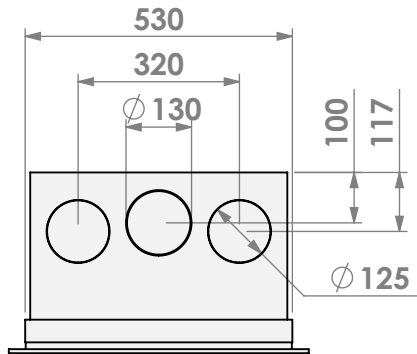

Modifications reserved

Scale: 1:15
 Unit: mm

Version: 0

* = optional flue gas outlet \varnothing 130 mm
 ** = optional air inlet \varnothing 80 mm

barbas

Barbas Bellfires B.V.
 Hallenstraat 17
 5531 AB Bladel
 The Netherlands
 www.barbasbellfires.com

Name: Unilux-7 55 steel door built-in frame

Modifications reserved

Scale: 1:15
 Unit: mm

Version: 0

* = optional flue gas outlet \varnothing 130 mm
 ** = optional air inlet \varnothing 80 mm

barbas

Barbas Bellfires B.V.
 Hallenstraat 17
 5531 AB Bladel
 The Netherlands
 www.barbasbellfires.com

Name: **Unilux-7 55 steel door classic frame**

Modifications reserved

Scale: **1:15**
 Unit: **mm**

Version: **0**

*= optional air inlet ø80 mm

barbas

Barbas Bellfires B.V.
Hallenstraat 17
5531 AB Bladel
The Netherlands
www.barbasbellfires.com

Name: Unilux-7 55 45' steel door classic frame

Modifications reserved

Scale: 1:15
Unit: mm

Version: 0