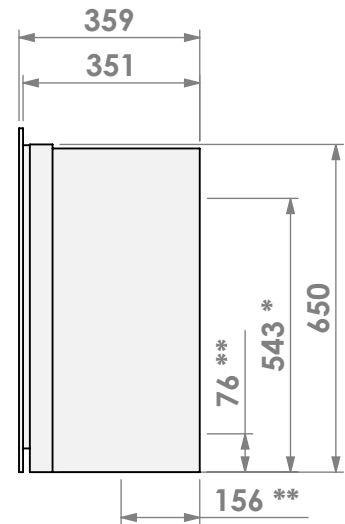

Modifications reserved

Scale: 1:15
 Unit: mm

Version: 0

* = optional flue gas outlet \varnothing 130 mm
 ** = optional air inlet \varnothing 80 mm

barbas

Barbas Bellfires B.V.
 Hallenstraat 17
 5531 AB Bladel
 The Netherlands
 www.barbasbellfires.com

Name: Unilux-7 55 steel door built-in frame

Modifications reserved

Scale: 1:15
 Unit: mm

Version: 0

* = optional flue gas outlet \varnothing 130 mm
 ** = optional air inlet \varnothing 80 mm

barbas

Barbas Bellfires B.V.
 Hallenstraat 17
 5531 AB Bladel
 The Netherlands
 www.barbasbellfires.com

Name: **Unilux-7 55 steel door classic frame**

Modifications reserved

Scale: **1:15**
 Unit: **mm**

Version: **0**

*= optional air inlet ø80 mm

barbas

Barbas Bellfires B.V.
Hallenstraat 17
5531 AB Bladel
The Netherlands
www.barbasbellfires.com

Name: Unilux-7 55 45' steel door classic frame

Modifications reserved

Scale: 1:15
Unit: mm

Version: 0