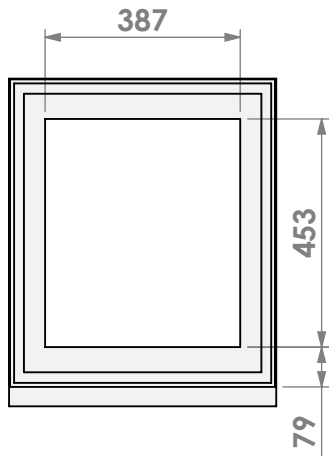

Modifications reserved

Scale: 1:15
 Unit: mm

Version: 0

* = optional flue gas outlet \varnothing 130 mm
 ** = optional air inlet \varnothing 80 mm

barbas

Barbas Bellfires B.V.
 Hallenstraat 17
 5531 AB Bladel
 The Netherlands
 www.barbasbellfires.com

Name: Unilux-7 55 steel door built-in frame

Modifications reserved

Scale: 1:15
 Unit: mm

Version: 0

* = optional flue gas outlet \varnothing 130 mm
 ** = optional air inlet \varnothing 80 mm

barbas

Barbas Bellfires B.V.
 Hallenstraat 17
 5531 AB Bladel
 The Netherlands
 www.barbasbellfires.com

Name: **Unilux-7 55 steel door classic frame**

Modifications reserved

Scale: **1:15**
 Unit: **mm**

Version: **0**

*= optional air inlet ø80 mm

barbas

Barbas Bellfires B.V.
Hallenstraat 17
5531 AB Bladel
The Netherlands
www.barbasbellfires.com

Name: Unilux-7 55 45' steel door classic frame

Modifications reserved

Scale: 1:15
Unit: mm

Version: 0