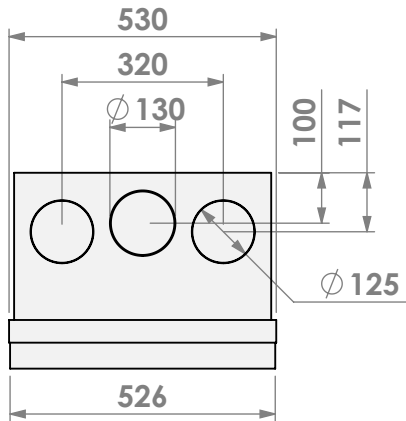

Modifications reserved

Scale: 1:15
 Unit: mm

Version: 0

* = optional flue gas outlet \varnothing 130 mm
 ** = optional air inlet \varnothing 80 mm

barbas

Barbas Bellfires B.V.
 Hallenstraat 17
 5531 AB Bladel
 The Netherlands
 www.barbasbellfires.com

Name: Unilux-7 55 steel door built-in frame

Modifications reserved

Scale: 1:15
 Unit: mm

Version: 0

* = optional flue gas outlet \varnothing 130 mm
 ** = optional air inlet \varnothing 80 mm

barbas

Barbas Bellfires B.V.
 Hallenstraat 17
 5531 AB Bladel
 The Netherlands
 www.barbasbellfires.com

Name: **Unilux-7 55 steel door classic frame**

Modifications reserved

Scale: **1:15**
 Unit: **mm**

Version: **0**

*= optional air inlet ø80 mm

barbas

Barbas Bellfires B.V.
Hallenstraat 17
5531 AB Bladel
The Netherlands
www.barbasbellfires.com

Name: Unilux-7 55 45' steel door classic frame

Modifications reserved

Scale: 1:15
Unit: mm

Version: 0