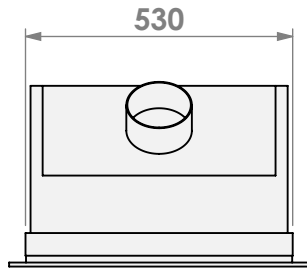

Name: Unilux-7 55 steel door built-in frame

Modifications reserved

Scale: 1:15
 Unit: mm

Version: 0

* = optional flue gas outlet \varnothing 130 mm
 ** = optional air inlet \varnothing 80 mm

barbas

Barbas Bellfires B.V.
 Hallenstraat 17
 5531 AB Bladel
 The Netherlands
 www.barbasbellfires.com

Name: **Unilux-7 55 steel door classic frame**

Modifications reserved

Scale: **1:15**
 Unit: **mm**

Version: **0**

*= optional air inlet ø80 mm

barbas

Barbas Bellfires B.V.
Hallenstraat 17
5531 AB Bladel
The Netherlands
www.barbasbellfires.com

Name: Unilux-7 55 45' steel door classic frame

Modifications reserved

Scale: 1:15
Unit: mm

Version: 0