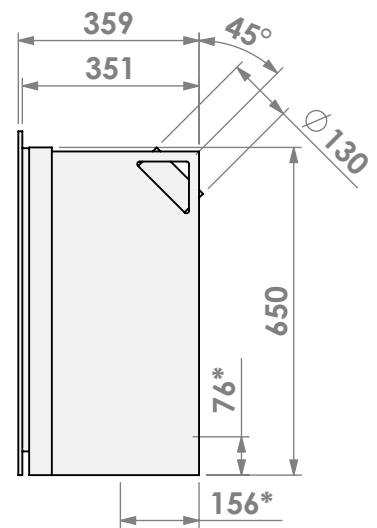

Name: Unilux-7 55 steel door built-in frame

Modifications reserved

Scale: 1:15
 Unit: mm

Version: 0

* = optional flue gas outlet \varnothing 130 mm
 ** = optional air inlet \varnothing 80 mm

barbas

Barbas Bellfires B.V.
 Hallenstraat 17
 5531 AB Bladel
 The Netherlands
 www.barbasbellfires.com

Name: **Unilux-7 55 steel door classic frame**

Modifications reserved

Scale: **1:15**
 Unit: **mm**

Version: **0**

*= optional air inlet ø80 mm

barbas

Barbas Bellfires B.V.
Hallenstraat 17
5531 AB Bladel
The Netherlands
www.barbasbellfires.com

Name: Unilux-7 55 45' steel door classic frame

Modifications reserved

Scale: 1:15
Unit: mm

Version: 0