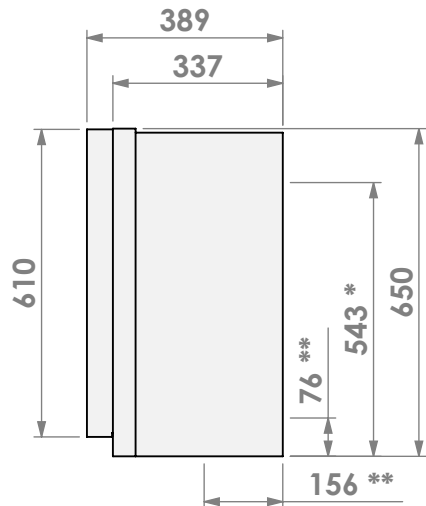

Modifications reserved

Scale: 1:15
 Unit: mm

Version: 0

* = optional flue gas outlet \varnothing 130 mm
 ** = optional air inlet \varnothing 80 mm

barbas

Barbas Bellfires B.V.
 Hallenstraat 17
 5531 AB Bladel
 The Netherlands
 www.barbasbellfires.com

Name: Unilux-7 55 steel door built-in frame

Modifications reserved

Scale: 1:15
 Unit: mm

Version: 0

* = optional flue gas outlet \varnothing 130 mm
 ** = optional air inlet \varnothing 80 mm

barbas

Barbas Bellfires B.V.
 Hallenstraat 17
 5531 AB Bladel
 The Netherlands
 www.barbasbellfires.com

Name: **Unilux-7 55 steel door classic frame**

Modifications reserved

Scale: **1:15**
 Unit: **mm**

Version: **0**

*= optional air inlet ø80 mm

barbas

Barbas Bellfires B.V.
Hallenstraat 17
5531 AB Bladel
The Netherlands
www.barbasbellfires.com

Name: Unilux-7 55 45' steel door classic frame

Modifications reserved

Scale: 1:15
Unit: mm

Version: 0