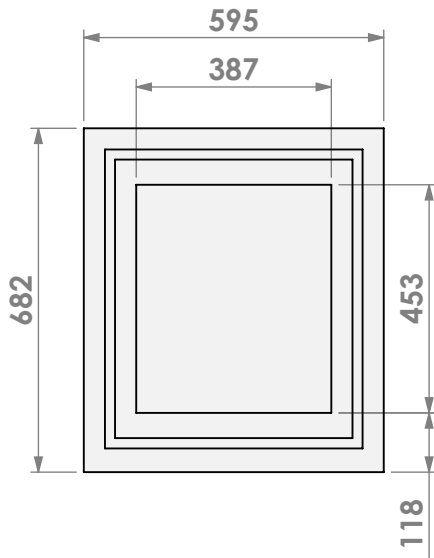

Modifications reserved

Scale: 1:15
 Unit: mm

Version: 0

* = optional flue gas outlet \varnothing 130 mm
 ** = optional air inlet \varnothing 80 mm

barbas

Barbas Bellfires B.V.
 Hallenstraat 17
 5531 AB Bladel
 The Netherlands
 www.barbasbellfires.com

Name: Unilux-7 55 steel door built-in frame

Modifications reserved

Scale: 1:15
 Unit: mm

Version: 0

* = optional flue gas outlet \varnothing 130 mm
 ** = optional air inlet \varnothing 80 mm

barbas

Barbas Bellfires B.V.
 Hallenstraat 17
 5531 AB Bladel
 The Netherlands
 www.barbasbellfires.com

Name: Unilux-7 55 45' steel door classic frame

Modifications reserved

Scale: 1:15
Unit: mm

Version: 0