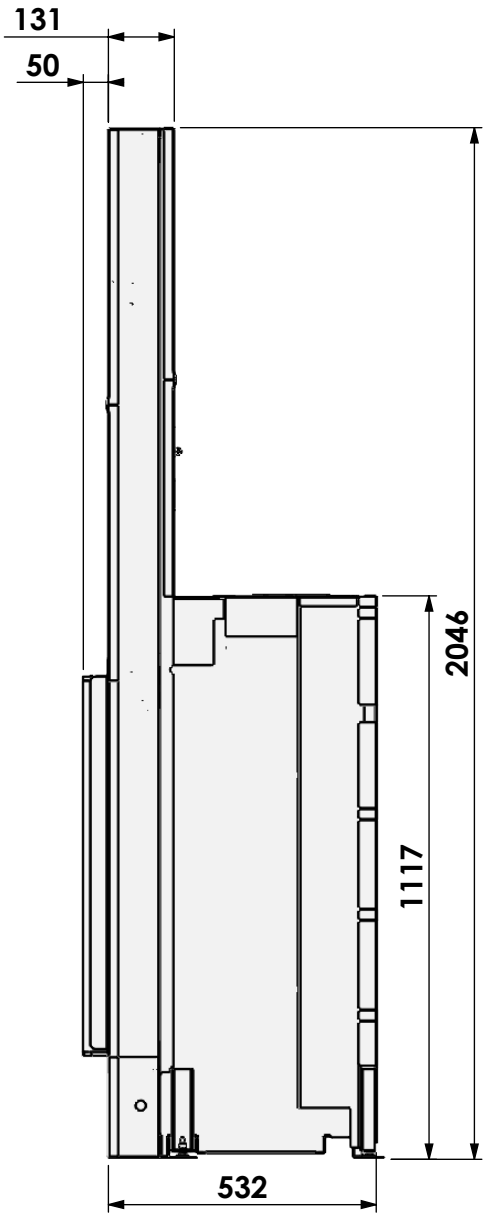

HD + met vuurscherm en convectiekast
HD + with firescreen and convection housing
HD + avec écran de cheminée et caisse convection
HD + mit Kaminschirm und konvektion Kasten

*=Gas