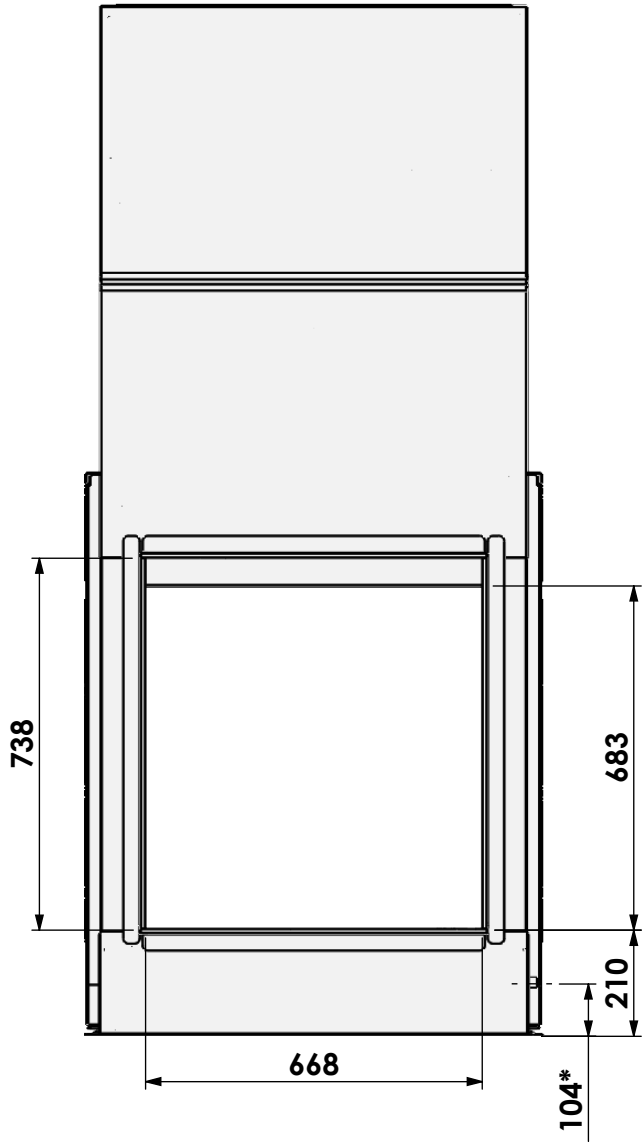

*=Gas

barbas

Barbas Bellfires B.V.
 Hallenstraat 17
 5531 AB Bladel
 The Netherlands
 www.barbasbellfires.com

Name: Gas Fire Front 70-75

Modifications reserved

Scale: 1:15
Unit: mm

Version: 0

HD + met vuurscherm en convectiekast
 HD + with firescreen and convection housing
 HD + avec écran de cheminée et caisse convection
 HD + mit Kaminschirm und konvektion Kasten