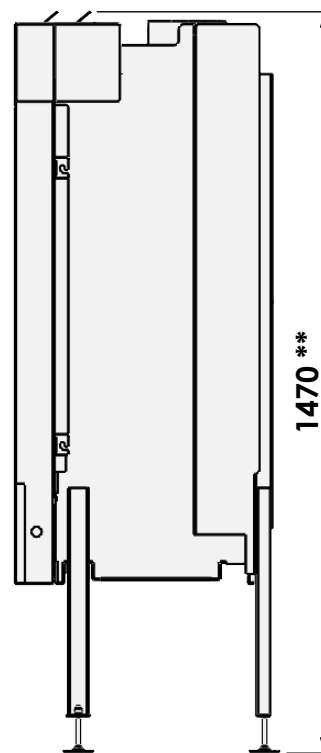

Name: Gas Fire Front 70-75

Modifications reserved

Scale: 1:15
 Unit: mm

Version: 0

Hidden Door

* = Gas

barbas

Barbas Bellfires B.V.
 Hallenstraat 17
 5531 AB Bladel
 The Netherlands
 www.barbasbellfires.com

Name: Gas Fire Front 70-75

Modifications reserved

Scale: 1:15
 Unit: mm

Version: 0

Hidden Door +

* = Gas

barbas

Barbas Bellfires B.V.
Hallenstraat 17
5531 AB Bladel
The Netherlands
www.barbasbellfires.com

Name: Gas Fire Front 70-75

Modifications reserved

Scale: 1:15
Unit: mm

Version: 0

HD met verlengde potenset
 HD with adjustable legs
 HD avec set de pieds réhaussés
 HD mit hohe Stellfüsse

*=Gas

**=Max

barbas