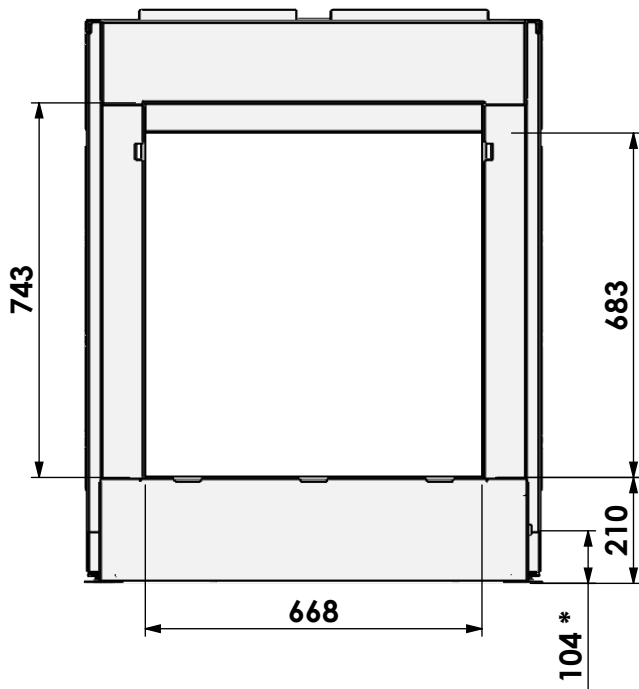

Barbas Bellfires B.V.
 Hallenstraat 17
 5531 AB Bladel
 The Netherlands
 www.barbasbellfires.com

Name: Gas Fire Front 70-75

Modifications reserved

Scale: 1:15
 Unit: mm

Version: 0

HD met convectiekast
 HD with convection housing
 HD avec caisse convection
 HD mit konvektion Kasten