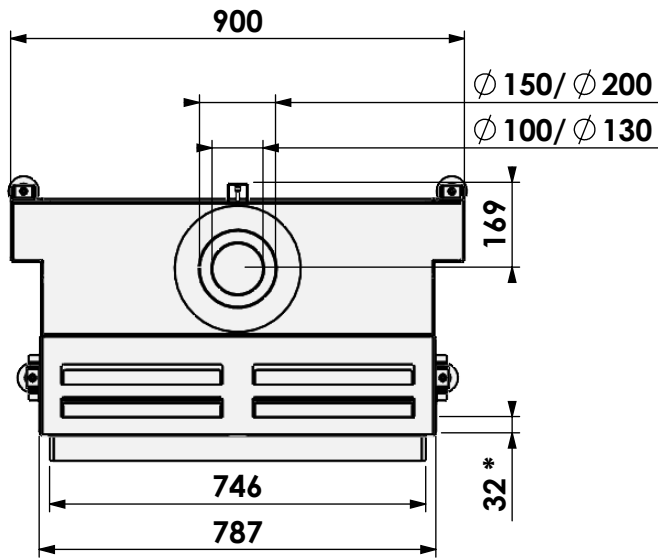

Floating Frame

*=Gas

barbas

Barbas Bellfires B.V.
Hallenstraat 17
5531 AB Bladel
The Netherlands
www.barbasbellfires.com

Name: Gas Fire Front 70-75

Modifications reserved

Scale: 1:15
Unit: mm

Version: 0

Floating Frame +

* = Gas

barbas

Barbas Bellfires B.V.
Hallenstraat 17
5531 AB Bladel
The Netherlands
www.barbasbellfires.com

Name: Gas Fire Front 70-75

Modifications reserved

Scale: 1:15
Unit: mm

Version: 0

Name: Gas Fire Front 70-75

Modifications reserved

Scale: 1:15
Unit: mm

Version: 0

HD met verlengde potenset
 HD with adjustable legs
 HD avec set de pieds réhaussés
 HD mit hohe Stellfüsse

*=Gas

**=Max

barbas