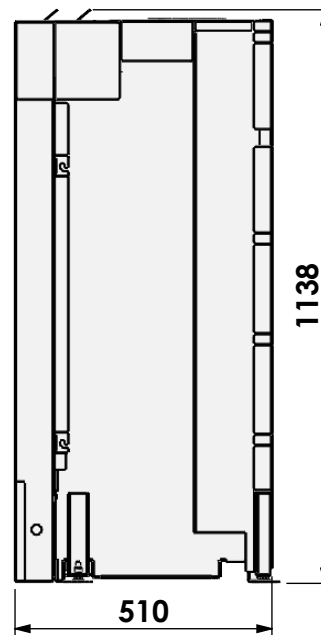

Barbas Bellfires B.V.
 Hallenstraat 17
 5531 AB Bladel
 The Netherlands
 www.barbasbellfires.com

Name: Gas Fire Front 70-75

Modifications reserved

Scale: 1:15
 Unit: mm

Version: 0

HD met convectiekast
 HD with convection housing
 HD avec caisse convection
 HD mit konvektion Kasten