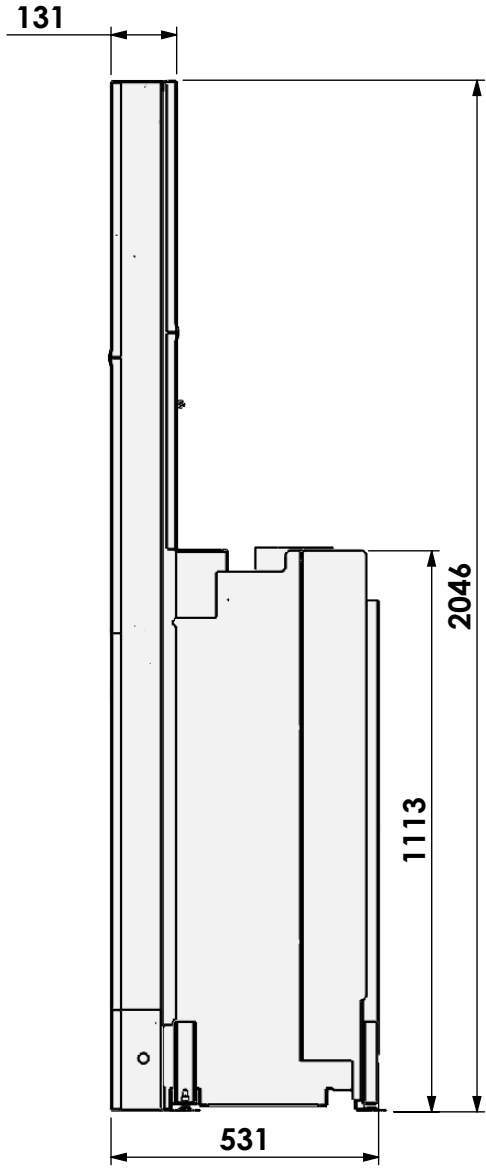

HD met vuurscherm
HD with firescreen
HD avec écran de cheminée
HD mit Kaminschirm

*=Gas