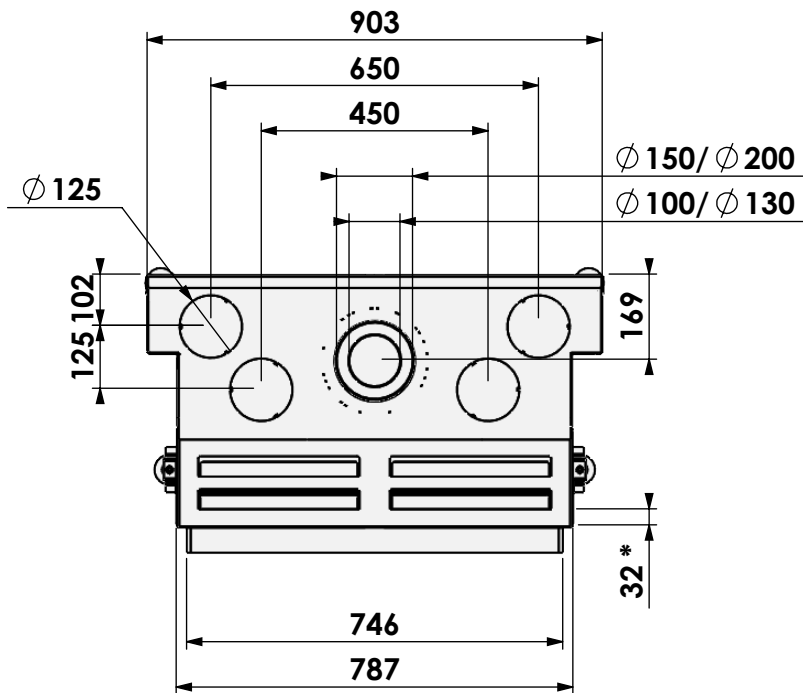

FF+ met convectiekast
FF+ with convection housing
FF+ avec caisse convection
FF+ mit konvektion Kasten

*=Gas

barbas

Barbas Bellfires B.V.
Hallenstraat 17
5531 AB Bladel
The Netherlands
www.barbasbellfires.com

Name: Gas Fire Front 70-75

Modifications reserved

Scale: 1:15
Unit: mm

Version: 0