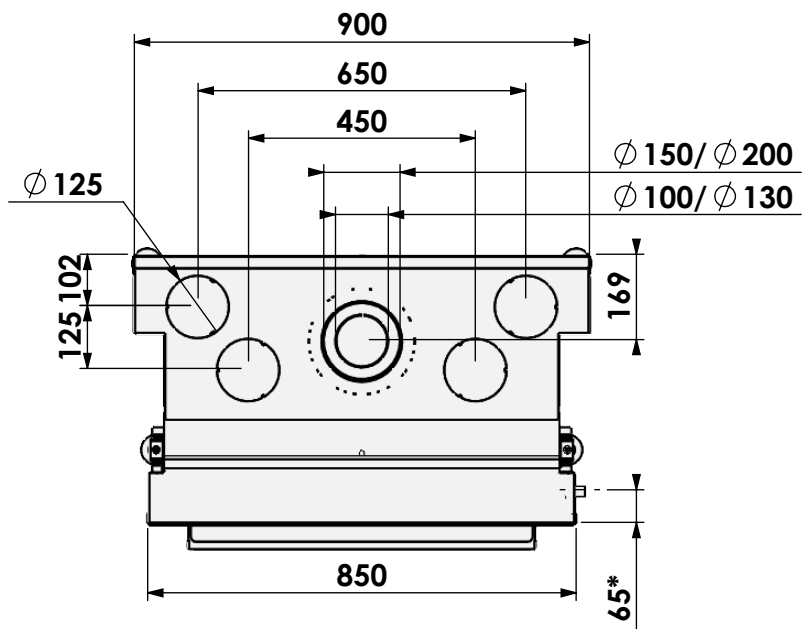

*=Gas

barbas

Barbas Bellfires B.V.
 Hallenstraat 17
 5531 AB Bladel
 The Netherlands
 www.barbasbellfires.com

Name: Gas Fire Front 70-75

Modifications reserved

Scale: 1:15
Unit: mm

Version: 0

HD + met vuurscherm en convectiekast
 HD + with firescreen and convection housing
 HD + avec écran de cheminée et caisse convection
 HD + mit Kaminschirm und konvektion Kasten