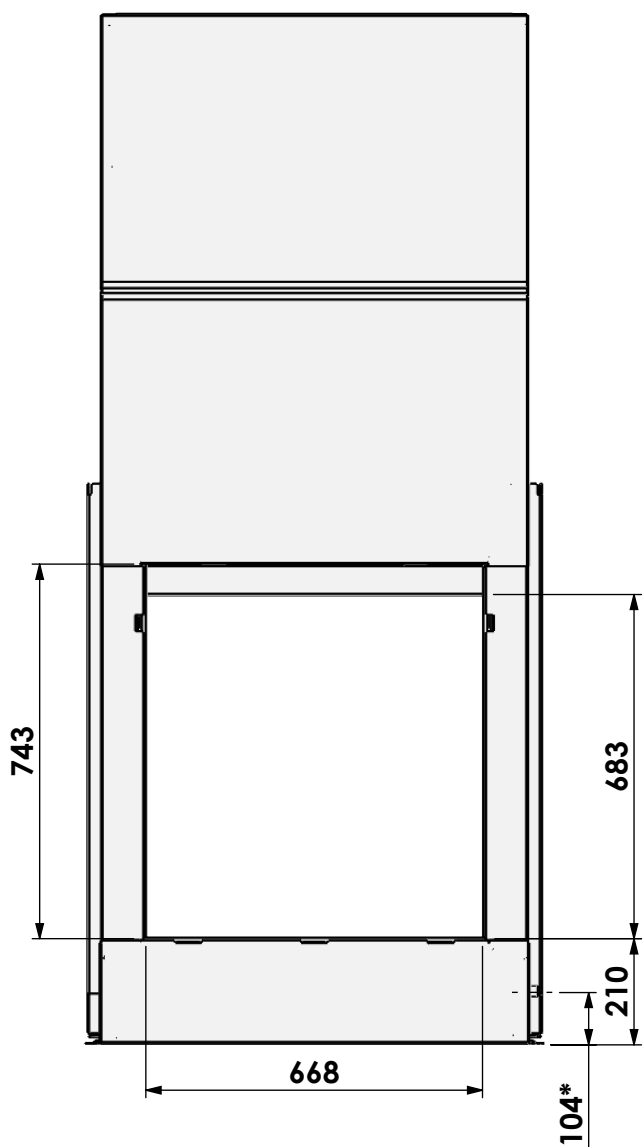

HD met vuurscherm
HD with firescreen
HD avec écran de cheminée
HD mit Kaminschirm

*=Gas