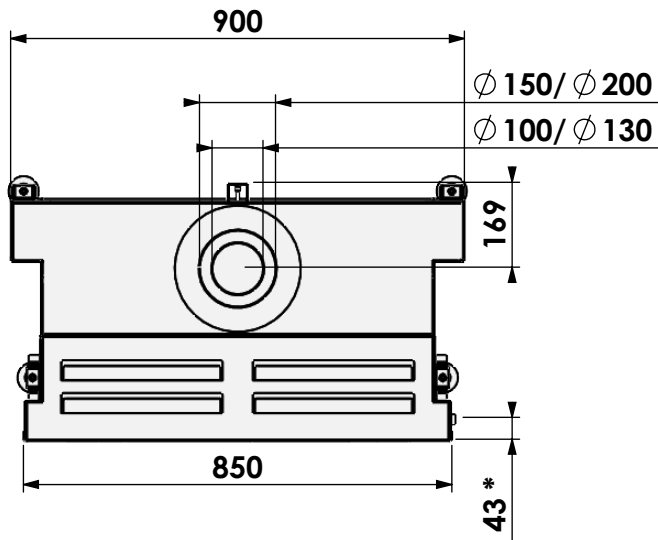

Name: Gas Fire Front 70-75

Modifications reserved

Scale: 1:15
 Unit: mm

Version: 0

Hidden Door +

* = Gas

barbas

Barbas Bellfires B.V.
Hallenstraat 17
5531 AB Bladel
The Netherlands
www.barbasbellfires.com

Name: Gas Fire Front 70-75

Modifications reserved

Scale: 1:15
Unit: mm

Version: 0

HD met verlengde potenset
 HD with adjustable legs
 HD avec set de pieds réhaussés
 HD mit hohe Stellfüsse

*=Gas

**=Max

barbas