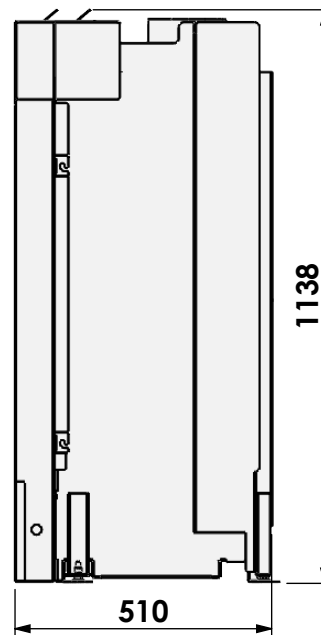

Name: Gas Fire Front 70-75

Modifications reserved

Scale: 1:15
 Unit: mm

Version: 0

FF+ met convectiekast
 FF+ with convection housing
 FF+ avec caisse convection
 FF+ mit konvektion Kasten

*=Gas

barbas

Barbas Bellfires B.V.
 Hallenstraat 17
 5531 AB Bladel
 The Netherlands
 www.barbasbellfires.com

Name: Gas Fire Front 70-75

Modifications reserved

Scale: 1:15
 Unit: mm

Version: 0

Hidden Door

* = Gas

barbas

Barbas Bellfires B.V.
 Hallenstraat 17
 5531 AB Bladel
 The Netherlands
 www.barbasbellfires.com