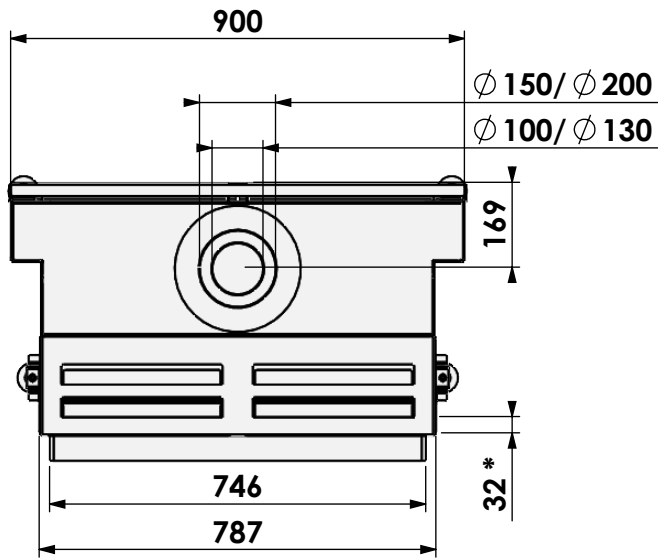

Floating Frame

*=Gas

barbas

Barbas Bellfires B.V.
Hallenstraat 17
5531 AB Bladel
The Netherlands
www.barbasbellfires.com

Name: Gas Fire Front 70-75

Modifications reserved

Scale: 1:15
Unit: mm

Version: 0

Floating Frame +

* = Gas

barbas

Barbas Bellfires B.V.
Hallenstraat 17
5531 AB Bladel
The Netherlands
www.barbasbellfires.com

Name: Gas Fire Front 70-75

Modifications reserved

Scale: 1:15
Unit: mm

Version: 0

Name: Gas Fire Front 70-75

Modifications reserved

Scale: 1:15
Unit: mm

Version: 0

HD met verlengde potenset
 HD with adjustable legs
 HD avec set de pieds réhaussés
 HD mit hohe Stellfüsse

*=Gas

**=Max

barbas