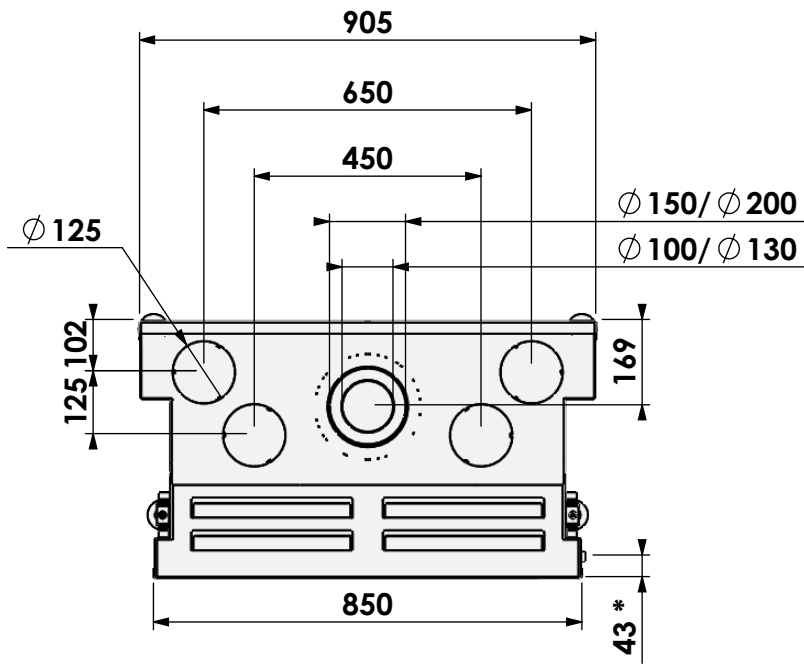

HD met convectiekast
HD with convection housing
HD avec caisse convection
HD mit konvektion Kasten

*=Gas

barbas

Barbas Bellfires B.V.
Hallenstraat 17
5531 AB Bladel
The Netherlands
www.barbasbellfires.com

Name: Gas Fire Front 70-75

Modifications reserved

Scale: 1:15
Unit: mm

Version: 0