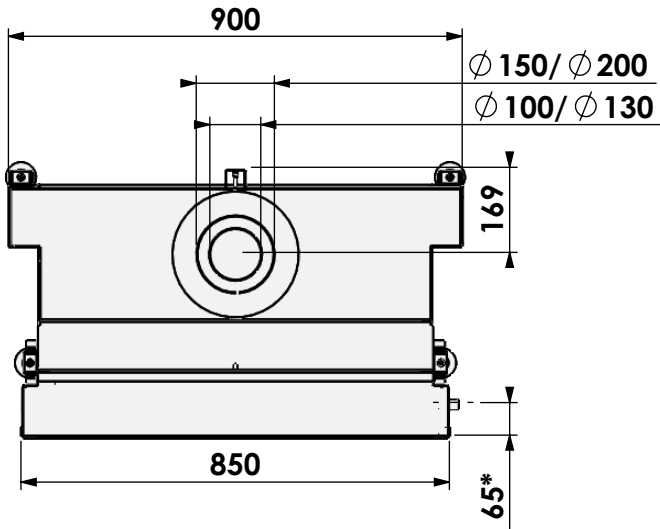

HD met vuurscherm
HD with firescreen
HD avec écran de cheminée
HD mit Kaminschirm

*=Gas