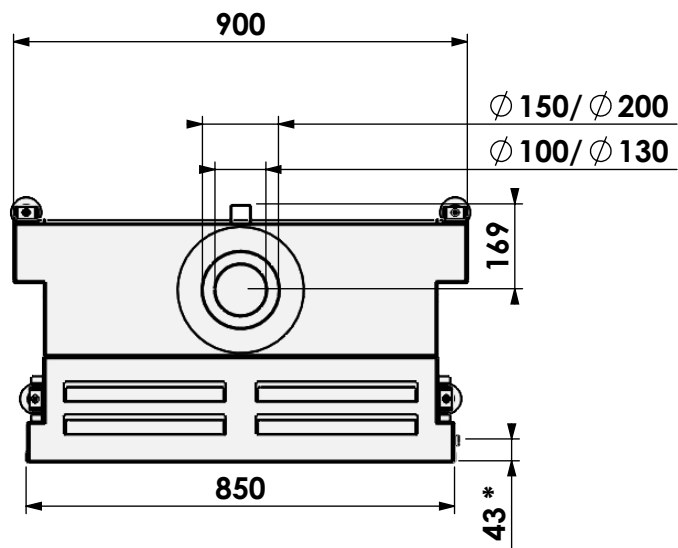

Name: Gas Fire Front 70-60

Modifications reserved

Scale: 1:15
Unit: mm

Version: 0

Hidden Door +

*=Gas

barbas

Barbas Bellfires B.V.
Hallenstraat 17
5531 AB Bladel
The Netherlands
www.barbasbellfires.com

Name: Gas Fire Front 70-60

Modifications reserved

Scale: 1:15
Unit: mm

Version: 0

HD met verlengde potenset
 HD with adjustable legs
 HD avec set de pieds réhaussés
 HD mit hohe Stellfüsse

*=Gas

**=Max

barbas