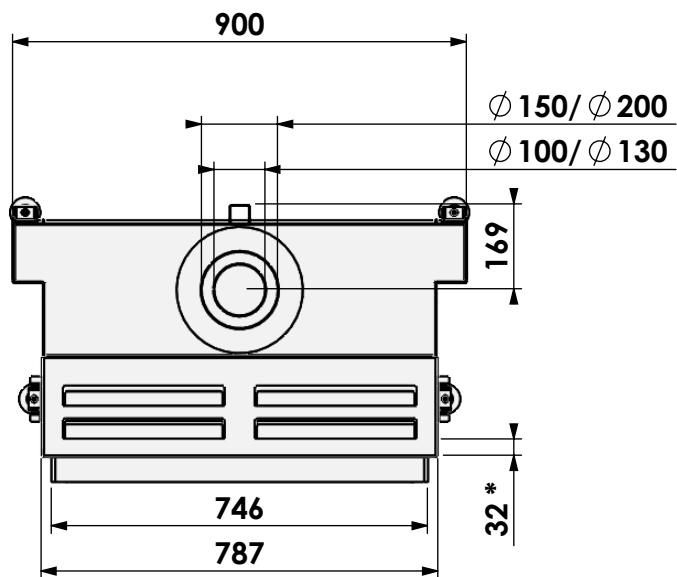

Floating Frame

*=Gas

barbas

Barbas Bellfires B.V.
Hallenstraat 17
5531 AB Bladel
The Netherlands
www.barbasbellfires.com

Name: Gas Fire Front 70-60

Modifications reserved

Scale: 1:15
Unit: mm

Version: 0

Floating Frame +

*=Gas

barbas

Barbas Bellfires B.V.
Hallenstraat 17
5531 AB Bladel
The Netherlands
www.barbasbellfires.com

Name: Gas Fire Front 70-60

Modifications reserved

Scale: 1:15
Unit: mm

Version: 0

Name: Gas Fire Front 70-60

Modifications reserved

Scale: 1:15
Unit: mm

Version: 0

HD met verlengde potenset
 HD with adjustable legs
 HD avec set de pieds réhaussés
 HD mit hohe Stellfüsse

*=Gas

**=Max

barbas