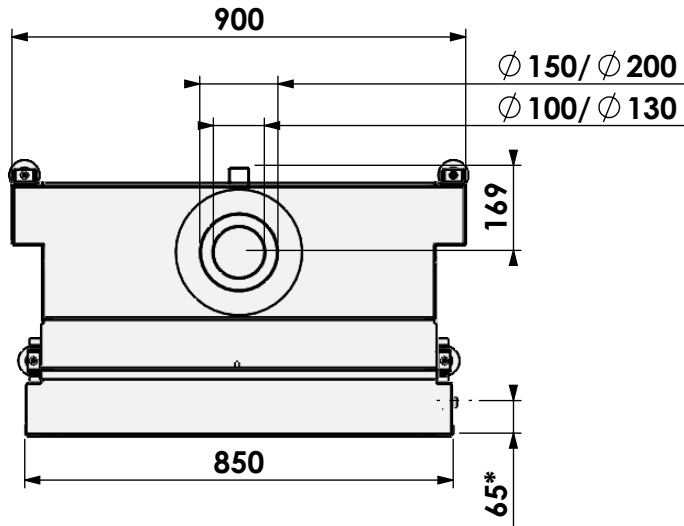

*=Gas

barbas

Barbas Bellfires B.V.
 Hallenstraat 17
 5531 AB Bladel
 The Netherlands
 www.barbasbellfires.com

Name: Gas Fire Front 70-60

Modifications reserved

Scale: 1:20
Unit: mm

Version: 0

HD met vuurscherm
 HD with firescreen
 HD avec écran de cheminée
 HD mit Kaminschirm