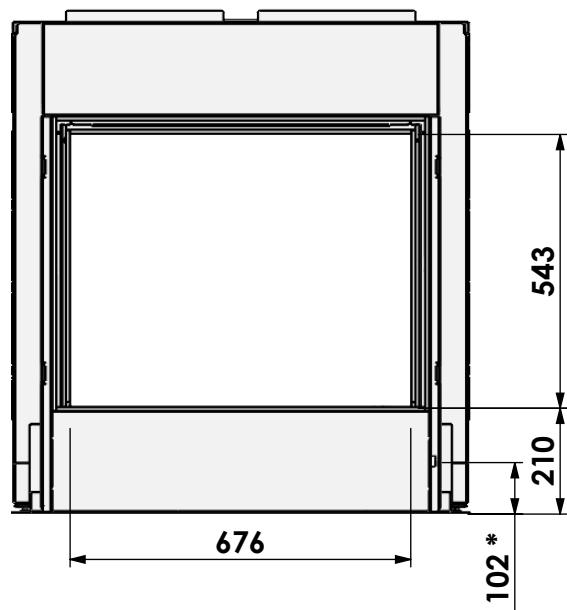

FF+ met convectiekast
FF+ with convection housing
FF+ avec caisse convection
FF+ mit konvektion Kasten

*=Gas

barbas

Barbas Bellfires B.V.
Hallenstraat 17
5531 AB Bladel
The Netherlands
www.barbasbellfires.com

Name: Gas Fire Front 70-60

Modifications reserved

Scale: 1:15
Unit: mm

Version: 0