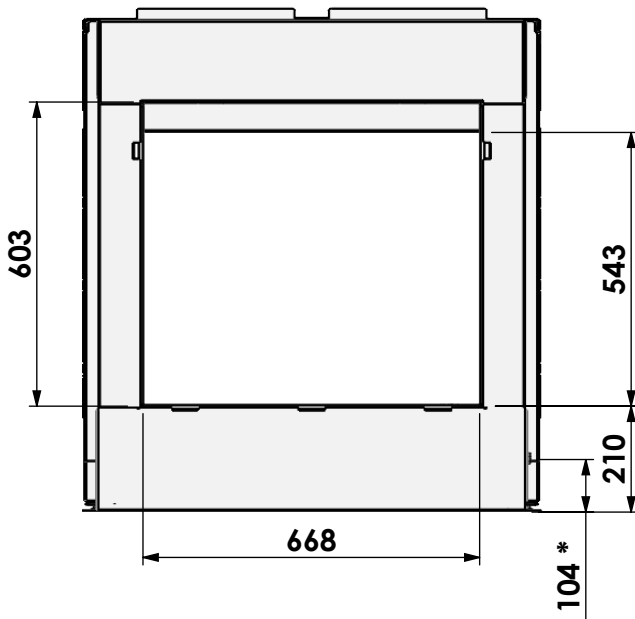

Barbas Bellfires B.V.
 Hallenstraat 17
 5531 AB Bladel
 The Netherlands
 www.barbasbellfires.com

Name: Gas Fire Front 70-60

Modifications reserved

Scale: 1:15
 Unit: mm

Version: 0

HD met convectiekast
 HD with convection housing
 HD avec caisse convection
 HD mit konvektion Kasten