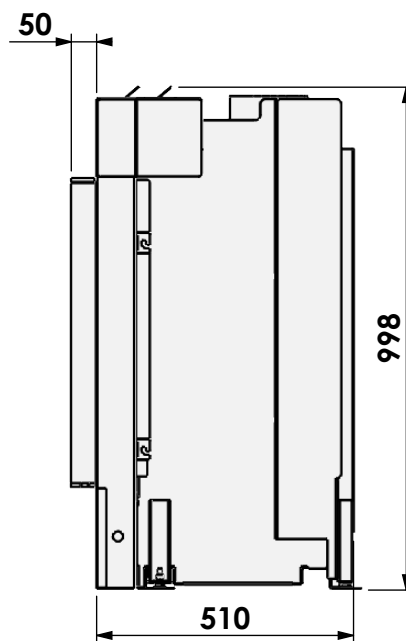

Hidden Door +

*=Gas

barbas

Barbas Bellfires B.V.
Hallenstraat 17
5531 AB Bladel
The Netherlands
www.barbasbellfires.com

Name: Gas Fire Front 70-60

Modifications reserved

Scale: 1:15
Unit: mm

Version: 0