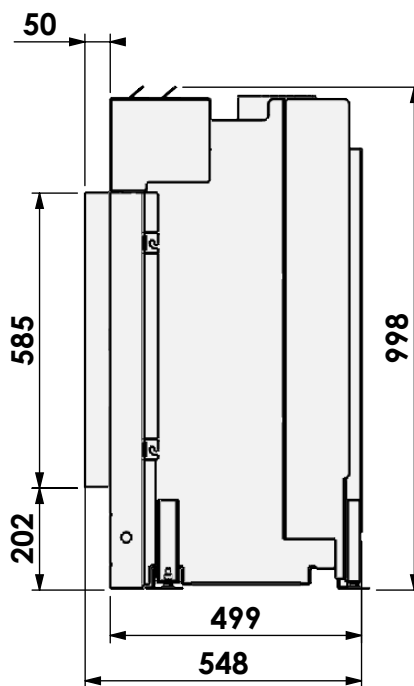

Floating Frame

*=Gas

barbas

Barbas Bellfires B.V.
Hallenstraat 17
5531 AB Bladel
The Netherlands
www.barbasbellfires.com

Name: Gas Fire Front 70-60

Modifications reserved

Scale: 1:15
Unit: mm

Version: 0

Floating Frame +

*=Gas

barbas

Barbas Bellfires B.V.
Hallenstraat 17
5531 AB Bladel
The Netherlands
www.barbasbellfires.com

Name: Gas Fire Front 70-60

Modifications reserved

Scale: 1:15
Unit: mm

Version: 0

Name: Gas Fire Front 70-60

Modifications reserved

Scale: 1:15
Unit: mm

Version: 0

HD met verlengde potenset
 HD with adjustable legs
 HD avec set de pieds réhaussés
 HD mit hohe Stellfüsse

*=Gas

**=Max

barbas