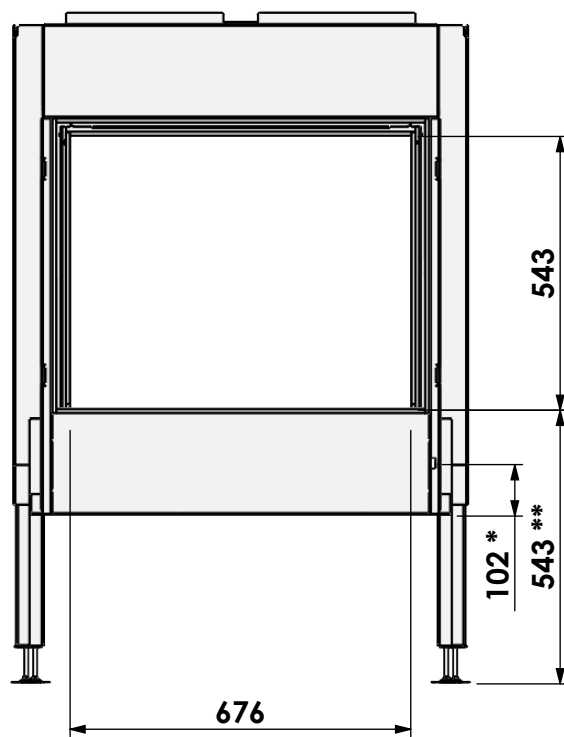

Floating Frame

*=Gas

barbas

Barbas Bellfires B.V.
Hallenstraat 17
5531 AB Bladel
The Netherlands
www.barbasbellfires.com

Name: Gas Fire Front 70-60

Modifications reserved

Scale: 1:15
Unit: mm

Version: 0

Floating Frame +

*=Gas

barbas

Barbas Bellfires B.V.
Hallenstraat 17
5531 AB Bladel
The Netherlands
www.barbasbellfires.com

Name: Gas Fire Front 70-60

Modifications reserved

Scale: 1:15
Unit: mm

Version: 0