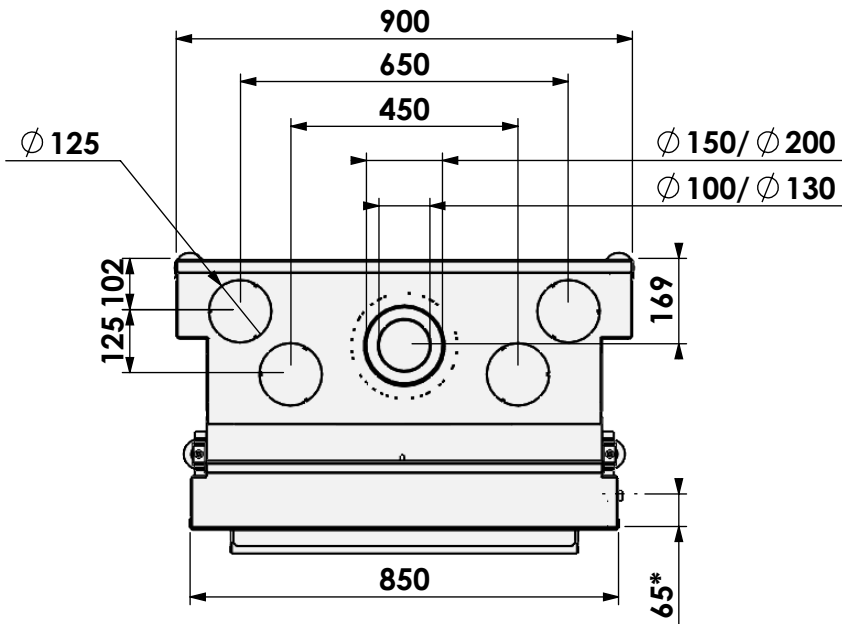

*=Gas

barbas

Barbas Bellfires B.V.
 Hallenstraat 17
 5531 AB Bladel
 The Netherlands
 www.barbasbellfires.com

Name: Gas Fire Front 70-60

Modifications reserved

Scale: 1:15
 Unit: mm

Version: 0

HD + met vuurscherm en convectiekast
 HD + with firescreen and convection housing
 HD + avec écran de cheminée et caisse convection
 HD + mit Kaminschirm und konvektion Kasten