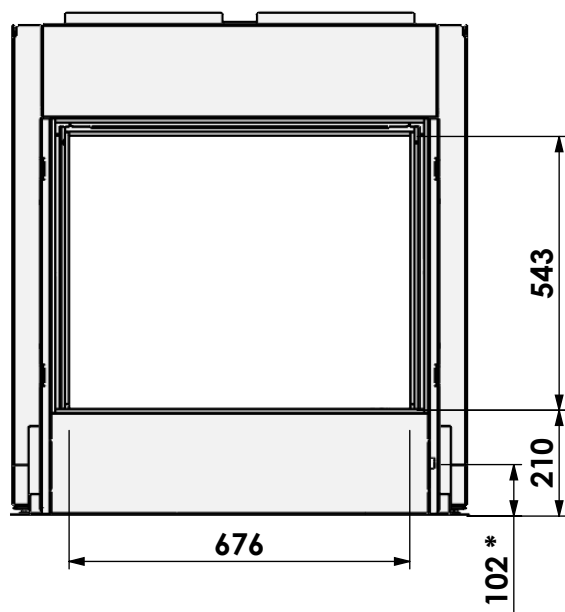

Floating Frame

*=Gas

barbas

Barbas Bellfires B.V.
Hallenstraat 17
5531 AB Bladel
The Netherlands
www.barbasbellfires.com

Name: Gas Fire Front 70-60

Modifications reserved

Scale: 1:15
Unit: mm

Version: 0

Floating Frame +

*=Gas

barbas

Barbas Bellfires B.V.
Hallenstraat 17
5531 AB Bladel
The Netherlands
www.barbasbellfires.com

Name: Gas Fire Front 70-60

Modifications reserved

Scale: 1:15
Unit: mm

Version: 0