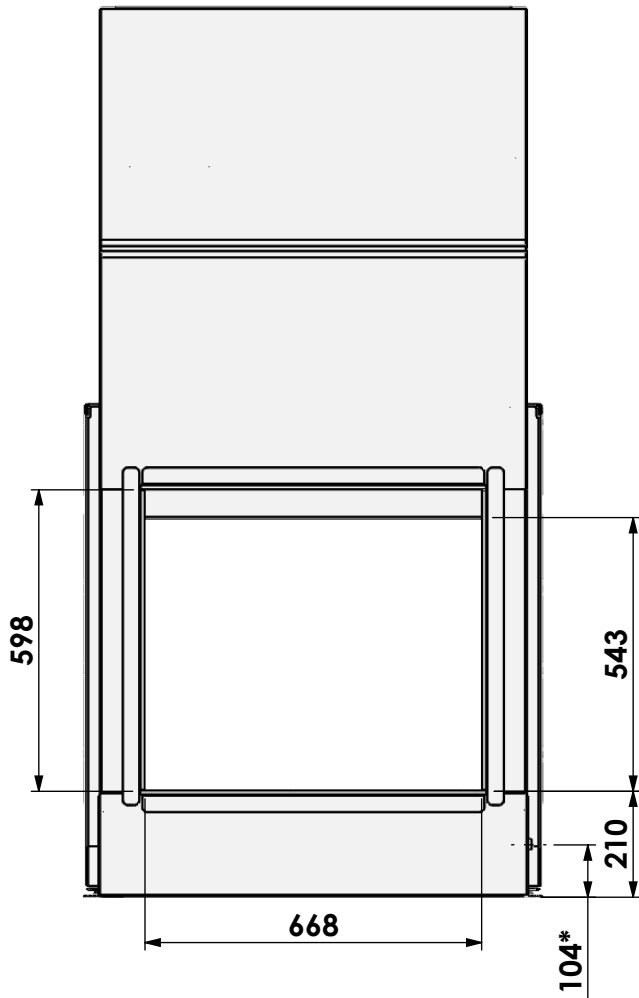

*=Gas

barbas

Barbas Bellfires B.V.
 Hallenstraat 17
 5531 AB Bladel
 The Netherlands
 www.barbasbellfires.com

Name: Gas Fire Front 70-60

Modifications reserved

Scale: 1:15
 Unit: mm

Version: 0

HD + met vuurscherm en convectiekast
 HD + with firescreen and convection housing
 HD + avec écran de cheminée et caisse convection
 HD + mit Kaminschirm und konvektion Kasten