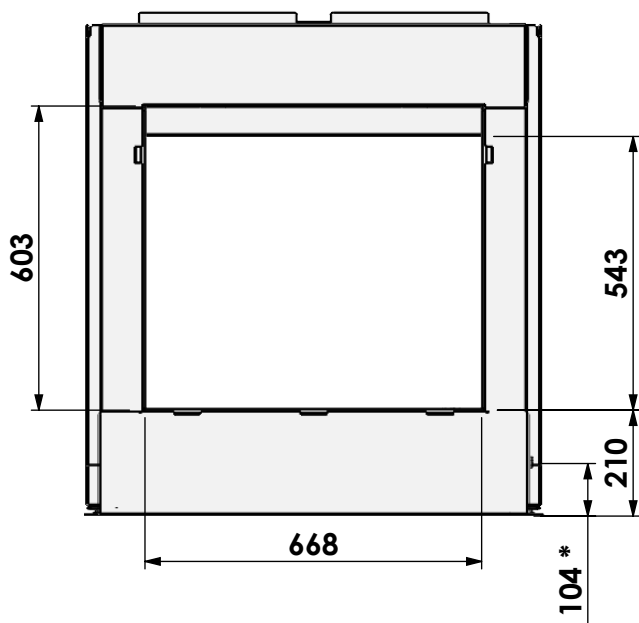

Hidden Door

*=Gas

barbas

Barbas Bellfires B.V.
Hallenstraat 17
5531 AB Bladel
The Netherlands
www.barbasbellfires.com

Name: Gas Fire Front 70-60

Modifications reserved

Scale: 1:15
Unit: mm

Version: 0