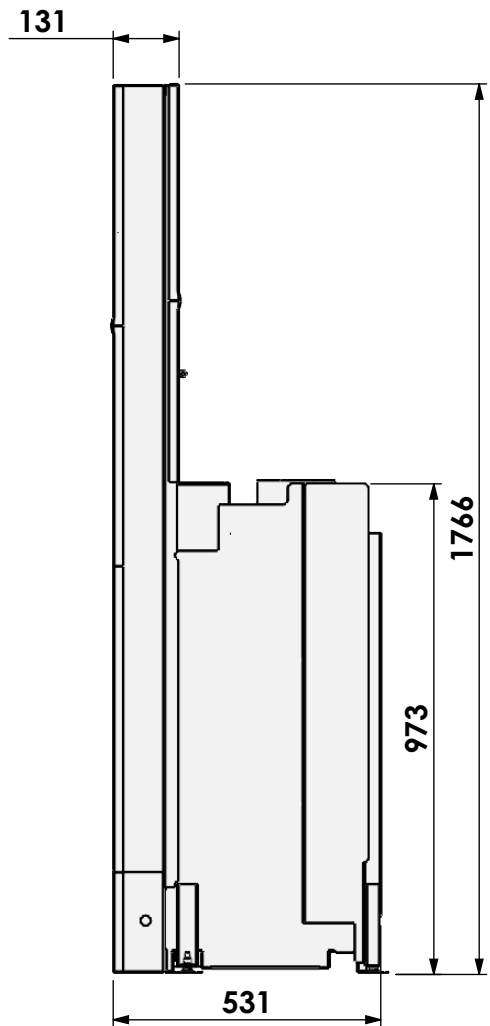

*=Gas

barbas

Barbas Bellfires B.V.
 Hallenstraat 17
 5531 AB Bladel
 The Netherlands
 www.barbasbellfires.com

Name: Gas Fire Front 70-60

Modifications reserved

Scale: 1:20
Unit: mm

Version: 0

HD met vuurscherm
 HD with firescreen
 HD avec écran de cheminée
 HD mit Kaminschirm