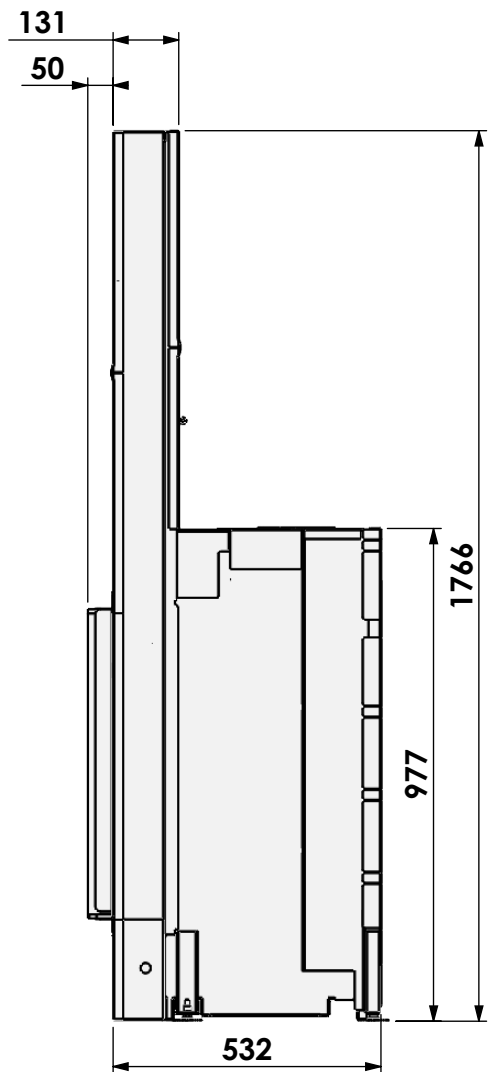

HD + met vuurscherm en convectiekast
HD + with firescreen and convection housing
HD + avec écran de cheminée et caisse convection
HD + mit Kaminschirm und konvektion Kasten

*=Gas

barbas

Barbas Bellfires B.V.
Hallenstraat 17
5531 AB Bladel
The Netherlands
www.barbasbellfires.com

Name: Gas Fire Front 70-60

Modifications reserved

Scale: 1:20
Unit: mm

Version: 0