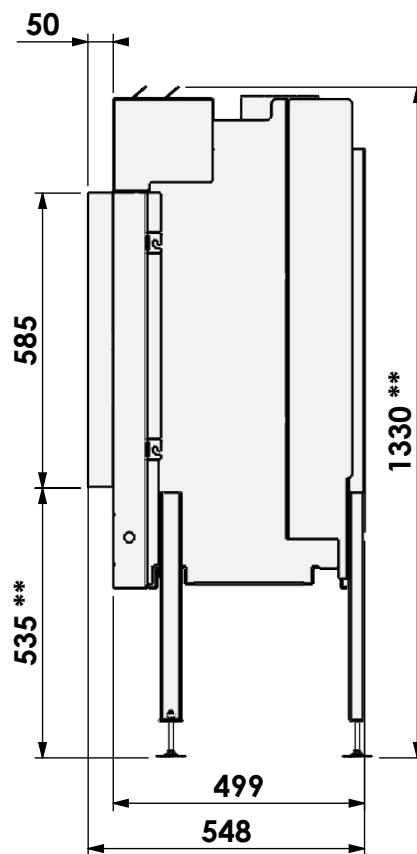

Floating Frame

*=Gas

barbas

Barbas Bellfires B.V.
Hallenstraat 17
5531 AB Bladel
The Netherlands
www.barbasbellfires.com

Name: Gas Fire Front 70-60

Modifications reserved

Scale: 1:15
Unit: mm

Version: 0

Floating Frame +

*=Gas

barbas

Barbas Bellfires B.V.
Hallenstraat 17
5531 AB Bladel
The Netherlands
www.barbasbellfires.com

Name: Gas Fire Front 70-60

Modifications reserved

Scale: 1:15
Unit: mm

Version: 0

FF + met verlengde potenset
 FF + with adjustable legs
 FF + avec set de pieds réhaussés
 FF + mit hohe Stellfüsse

* = Gas

** = Max

barbas

Barbas Bellfires B.V.
 Hallenstraat 17
 5531 AB Bladel
 The Netherlands
 www.barbasbellfires.com