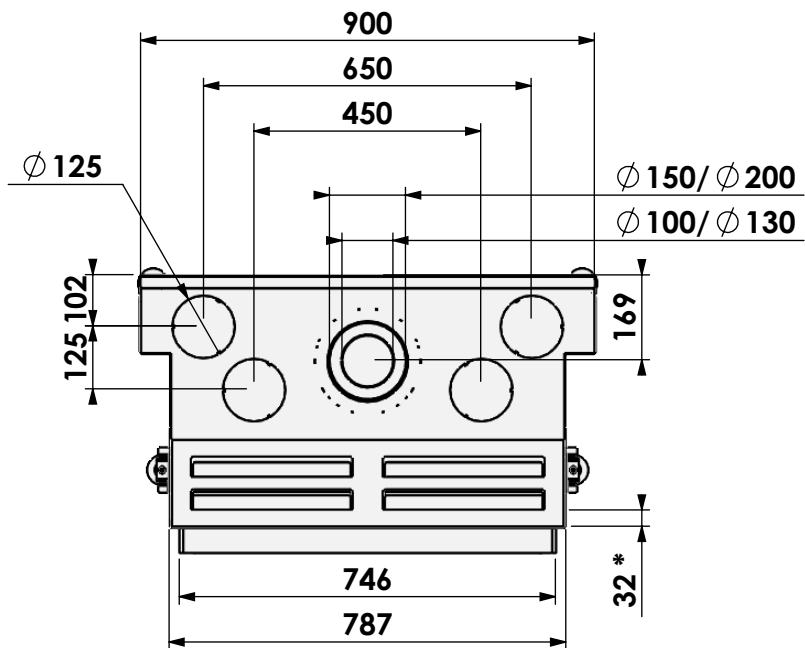

FF+ met convectiekast
FF+ with convection housing
FF+ avec caisse convection
FF+ mit konvektion Kasten

*=Gas

barbas

Barbas Bellfires B.V.
Hallenstraat 17
5531 AB Bladel
The Netherlands
www.barbasbellfires.com

Name: Gas Fire Front 70-60

Modifications reserved

Scale: 1:15
Unit: mm

Version: 0