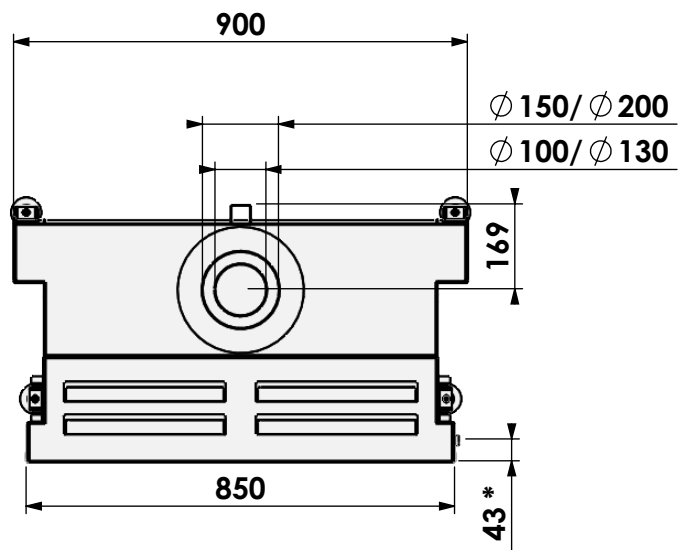

Hidden Door

*=Gas

barbas

Barbas Bellfires B.V.
Hallenstraat 17
5531 AB Bladel
The Netherlands
www.barbasbellfires.com

Name: Gas Fire Front 70-60

Modifications reserved

Scale: 1:15
Unit: mm

Version: 0