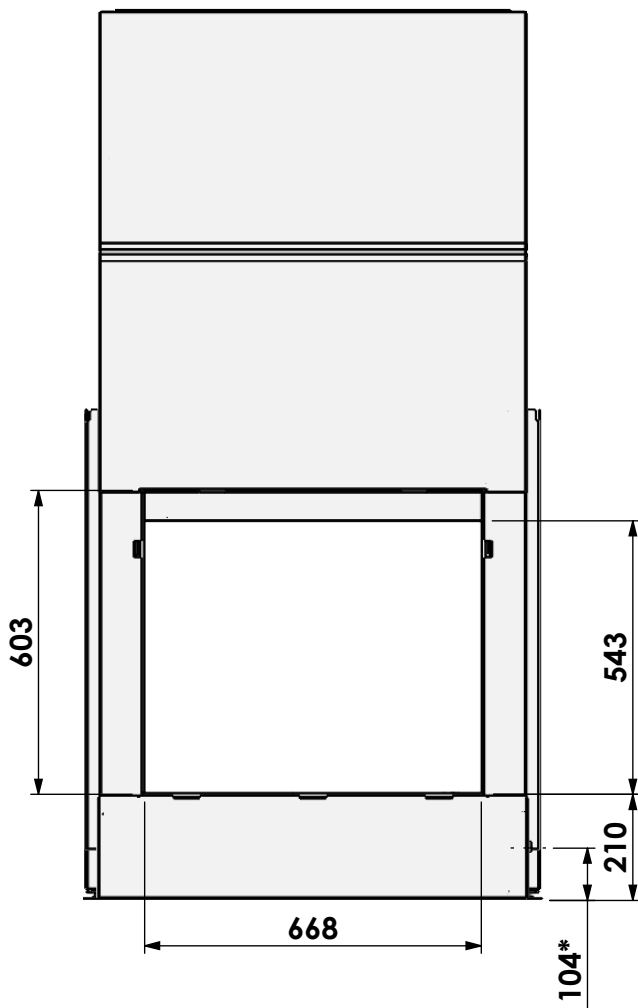

*=Gas

barbas

Barbas Bellfires B.V.
 Hallenstraat 17
 5531 AB Bladel
 The Netherlands
 www.barbasbellfires.com

Name: Gas Fire Front 70-60

Modifications reserved

Scale: 1:20
Unit: mm

Version: 0

HD met vuurscherm
 HD with firescreen
 HD avec écran de cheminée
 HD mit Kaminschirm