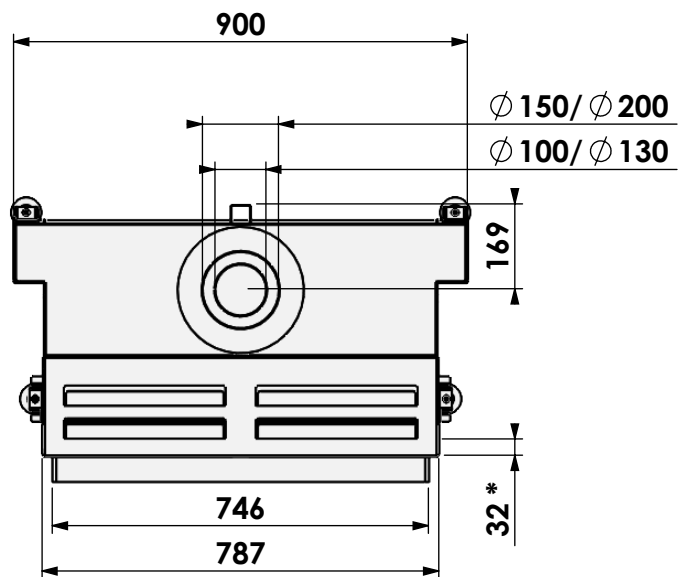

Floating Frame

*=Gas

barbas

Barbas Bellfires B.V.
Hallenstraat 17
5531 AB Bladel
The Netherlands
www.barbasbellfires.com

Name: Gas Fire Front 70-60

Modifications reserved

Scale: 1:15
Unit: mm

Version: 0

Floating Frame +

*=Gas

barbas

Barbas Bellfires B.V.
Hallenstraat 17
5531 AB Bladel
The Netherlands
www.barbasbellfires.com

Name: Gas Fire Front 70-60

Modifications reserved

Scale: 1:15
Unit: mm

Version: 0