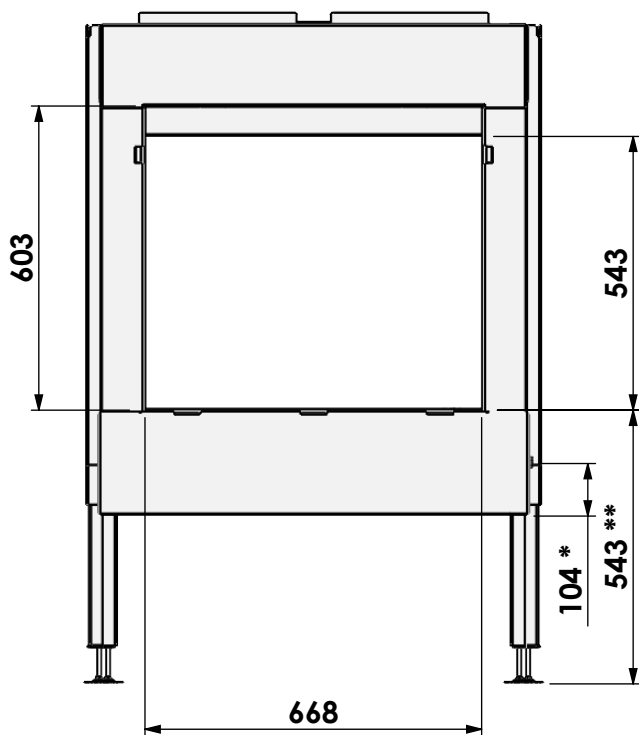

HD met verlengde potenset
HD with adjustable legs
HD avec set de pieds réhaussés
HD mit hohe Stellfüsse

*=Gas

**=Max

barbas

Barbas Bellfires B.V.
Hallenstraat 17
5531 AB Bladel
The Netherlands
www.barbasbellfires.com

Name: Gas Fire Front 70-60

Modifications reserved

Scale: 1:15
Unit: mm

Version: 0