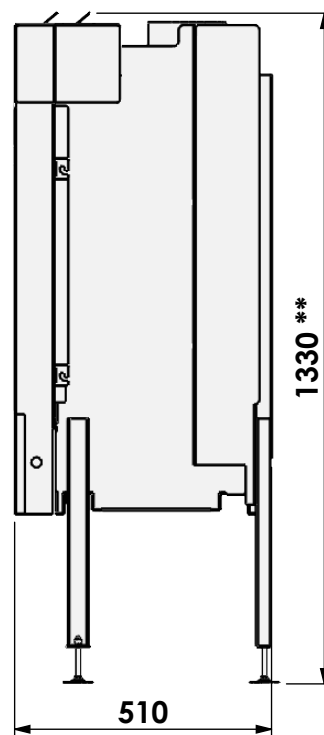

Name: Gas Fire Front 70-60

Modifications reserved

Scale: 1:15
Unit: mm

Version: 0

Hidden Door +

*=Gas

barbas

Barbas Bellfires B.V.
Hallenstraat 17
5531 AB Bladel
The Netherlands
www.barbasbellfires.com

Name: Gas Fire Front 70-60

Modifications reserved

Scale: 1:15
Unit: mm

Version: 0

HD met verlengde potenset
 HD with adjustable legs
 HD avec set de pieds réhaussés
 HD mit hohe Stellfüsse

*=Gas

**=Max

barbas