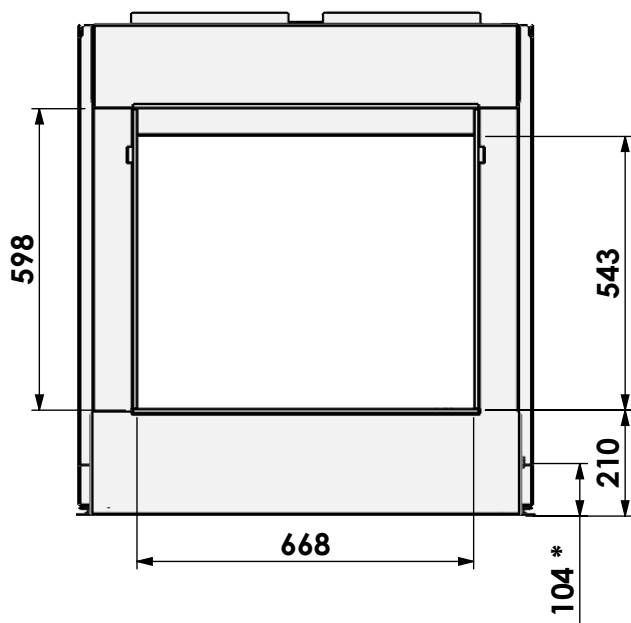

Hidden Door +

*=Gas

barbas

Barbas Bellfires B.V.
Hallenstraat 17
5531 AB Bladel
The Netherlands
www.barbasbellfires.com

Name: Gas Fire Front 70-60

Modifications reserved

Scale: 1:15
Unit: mm

Version: 0