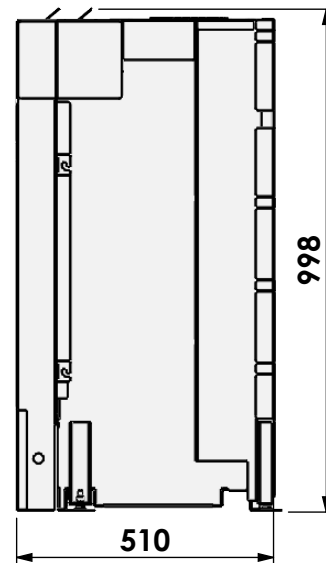

HD met convectiekast
HD with convection housing
HD avec caisse convection
HD mit konvektion Kasten

*=Gas

barbas

Barbas Bellfires B.V.
Hallenstraat 17
5531 AB Bladel
The Netherlands
www.barbasbellfires.com

Name: Gas Fire Front 70-60

Modifications reserved

Scale: 1:15
Unit: mm

Version: 0