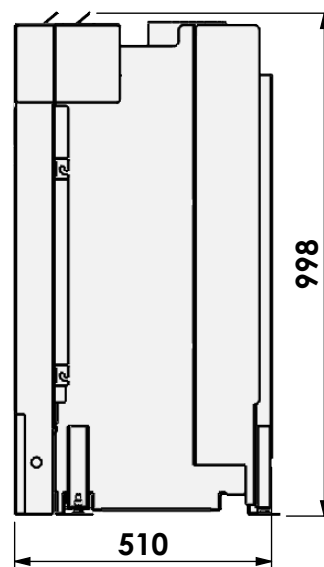

Hidden Door

*=Gas

barbas

Barbas Bellfires B.V.
Hallenstraat 17
5531 AB Bladel
The Netherlands
www.barbasbellfires.com

Name: Gas Fire Front 70-60

Modifications reserved

Scale: 1:15
Unit: mm

Version: 0