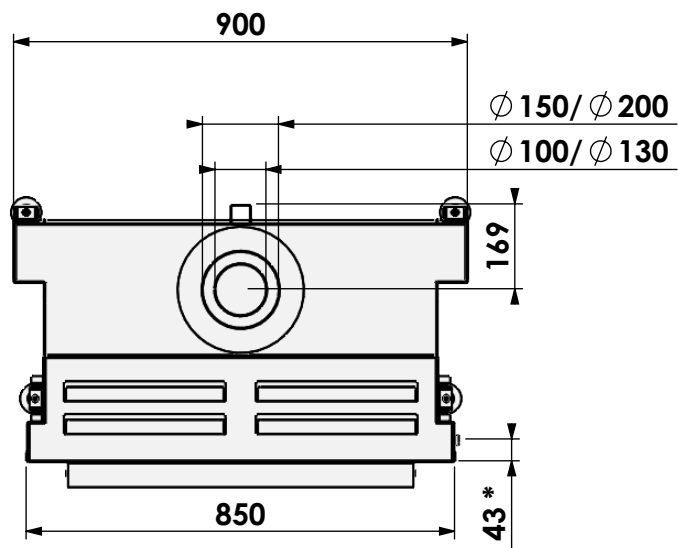

Hidden Door +

*=Gas

barbas

Barbas Bellfires B.V.
Hallenstraat 17
5531 AB Bladel
The Netherlands
www.barbasbellfires.com

Name: Gas Fire Front 70-60

Modifications reserved

Scale: 1:15
Unit: mm

Version: 0