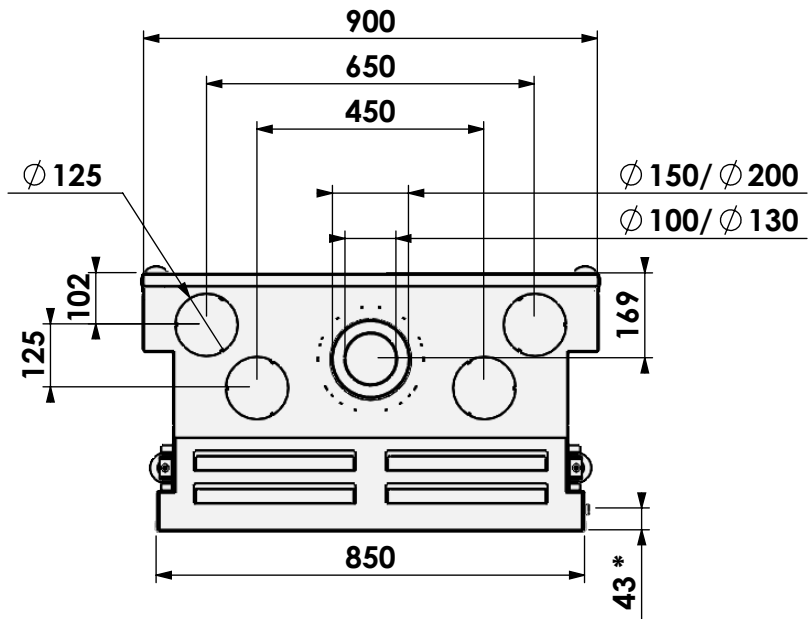

HD met convectiekast
HD with convection housing
HD avec caisse convection
HD mit konvektion Kasten

*=Gas

barbas

Barbas Bellfires B.V.
Hallenstraat 17
5531 AB Bladel
The Netherlands
www.barbasbellfires.com

Name: Gas Fire Front 70-60

Modifications reserved

Scale: 1:15
Unit: mm

Version: 0