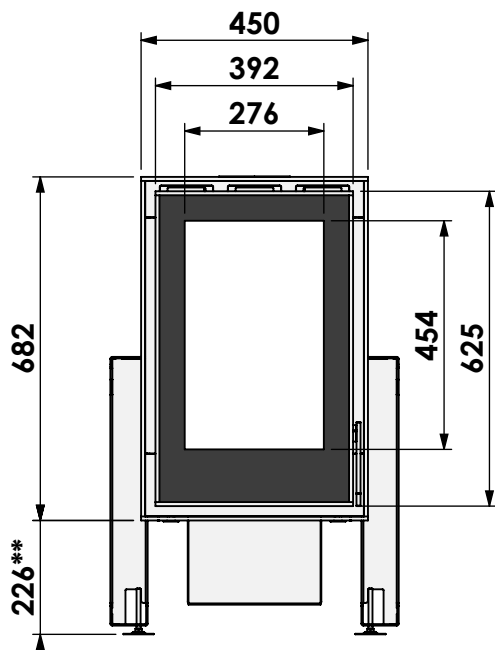

\* = optional air inlet  $\varnothing$  125 mm

\*\* = optional extended adjustable legs, max +150 mm

**barbas**

Barbas Bellfires B.V.  
 Hallenstraat 17  
 5531 AB Bladel  
 The Netherlands  
 www.barbasbellfires.com

Name: Cuatro-7 compact 45

Modifications reserved

Scale: 1:15  
 Unit: mm

Version: 0

inbouw/opbouw kader, luchtbox, convectie  
 built-in/surface-mounted frame, airbox, convection casing

\* = optional air inlet  $\varnothing$  125 mm