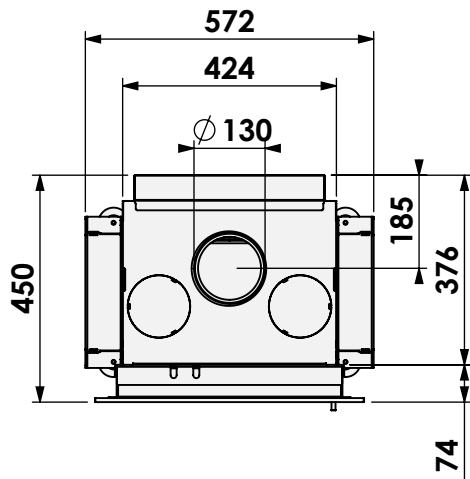

klassiek kader, luchtbox
classic frame, airbox

* = optional air inlet $\varnothing$ 125 mm

** = optional extended adjustable legs, max +150 mm

barbas

Barbas Bellfires B.V.
Hallenstraat 17
5531 AB Bladel
The Netherlands
www.barbasbellfires.com

Name: Cuatro-7 compact 45

Modifications reserved

Scale: 1:15
Unit: mm

Version: 0