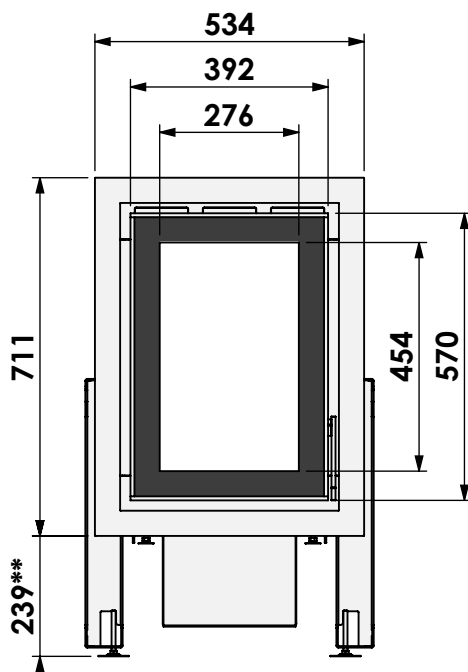

klassiek kader, luchtbox
classic frame, airbox

* = optional air inlet $\varnothing$ 125 mm

** = optional extended adjustable legs, max +150 mm

barbas

Barbas Bellfires B.V.
Hallenstraat 17
5531 AB Bladel
The Netherlands
www.barbasbellfires.com

Name: Cuatro-7 compact 45

Modifications reserved

Scale: 1:15
Unit: mm

Version: 0