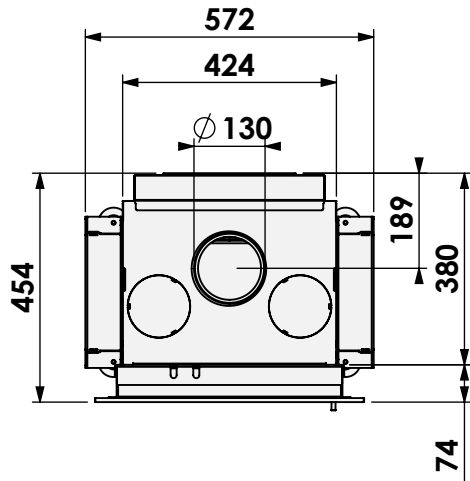

\* = optional air inlet  $\varnothing$  125 mm

\*\* = optional extended adjustable legs, max +150 mm

**barbas**

Barbas Bellfires B.V.  
 Hallenstraat 17  
 5531 AB Bladel  
 The Netherlands  
 www.barbasbellfires.com

Name: Cuatro-7 compact 45

Modifications reserved

Scale: 1:15  
 Unit: mm

Version: 0

klassiek kader, luchtbox  
 classic frame, airbox

\* = optional air inlet  $\varnothing$  125 mm

\*\* = optional extended adjustable legs, max +150 mm