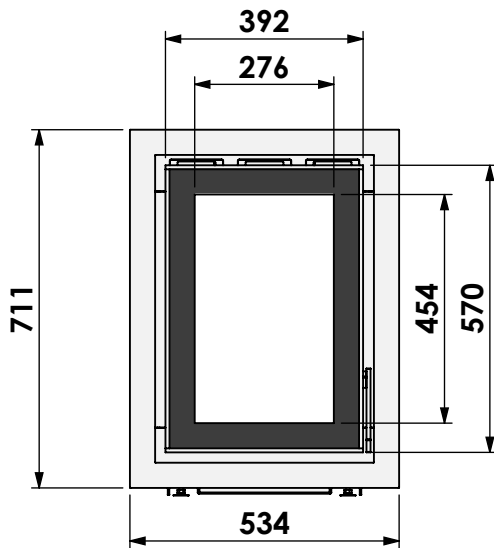

klassiek kader, convectie
classic frame, convection casing

* = air inlet $\varnothing$ 125 mm

barbas

Barbas Bellfires B.V.
Hallenstraat 17
5531 AB Bladel
The Netherlands
www.barbasbellfires.com

Name: Cuatro-7 compact 45

Modifications reserved

Scale: 1:15
Unit: mm

Version: 0