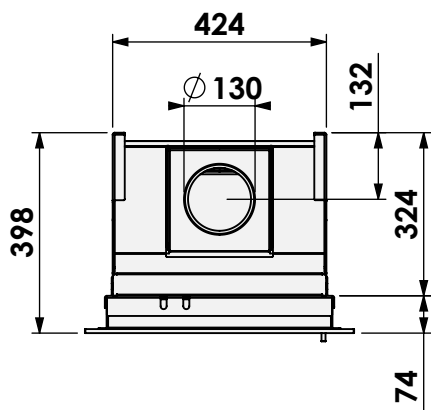

**barbas**

Barbas Bellfires B.V.  
 Hallenstraat 17  
 5531 AB Bladel  
 The Netherlands  
 www.barbasbellfires.com

Name: Cuatro-7 compact 45

Modifications reserved

Scale: 1:15  
 Unit: mm

Version: 0

klassiek kader  
classic frame

\* = air inlet  $\varnothing$  125 mm

**barbas**

Barbas Bellfires B.V.  
Hallenstraat 17  
5531 AB Bladel  
The Netherlands  
www.barbasbellfires.com

Name: Cuatro-7 compact 45

Modifications reserved

Scale: 1:15  
Unit: mm