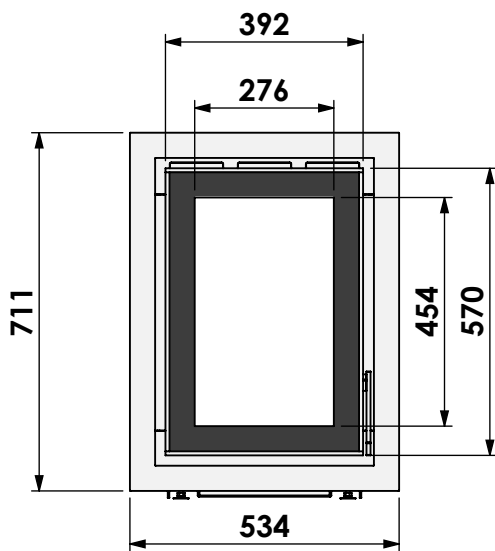

klassiek kader
classic frame

* = air inlet $\varnothing$ 125 mm

barbas

Barbas Bellfires B.V.
Hallenstraat 17
5531 AB Bladel
The Netherlands
www.barbasbellfires.com

Name: Cuatro-7 compact 45

Modifications reserved

Scale: 1:15
Unit: mm

Version: 0