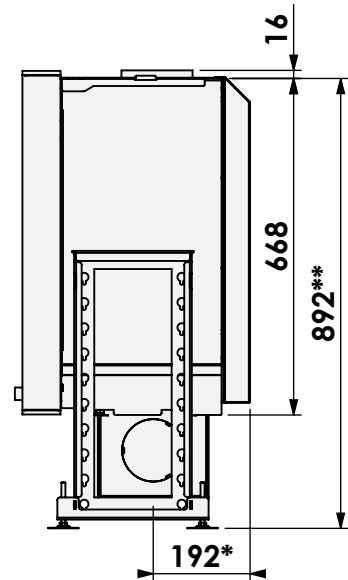

\* = optional air inlet  $\varnothing$  125 mm

\*\* = optional extended adjustable legs, max +150 mm

**barbas**

Barbas Bellfires B.V.  
 Hallenstraat 17  
 5531 AB Bladel  
 The Netherlands  
 www.barbasbellfires.com

Name: Cuatro-7 compact 45

Modifications reserved

Scale: 1:15  
 Unit: mm

Version: 0

inbouw/opbouw kader, luchtbox, convectie  
 built-in/surface-mounted frame, airbox, convection casing

\* = optional air inlet  $\varnothing$  125 mm