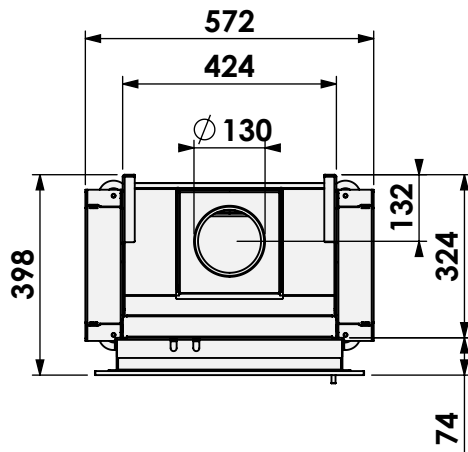

\* = air inlet  $\varnothing$  125 mm

**barbas**

Barbas Bellfires B.V.  
Hallenstraat 17  
5531 AB Bladel  
The Netherlands  
www.barbasbellfires.com

Name: Cuatro-7 compact 45

Modifications reserved

Scale: 1:15  
Unit: mm

Name: Cuatro-7 compact 45

Modifications reserved

Scale: 1:15  
 Unit: mm

Version: 0

klassiek kader, luchtbox  
 classic frame, airbox

\* = optional air inlet  $\varnothing$  125 mm

\*\* = optional extended adjustable legs, max +150 mm