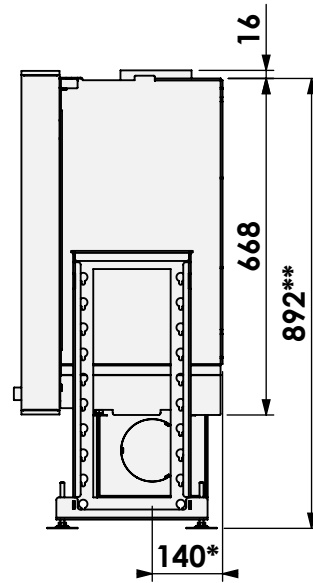

inbouw/opbouw kader, luchtbox
built-in/surface-mounted frame, airbox

* = optional air inlet $\varnothing$ 125 mm

** = optional extended adjustable legs, max +150 mm

barbas

Barbas Bellfires B.V.
Hallenstraat 17
5531 AB Bladel
The Netherlands
www.barbasbellfires.com

Name: Cuatro-7 compact 45

Modifications reserved

Scale: 1:15
Unit: mm

Version: 0