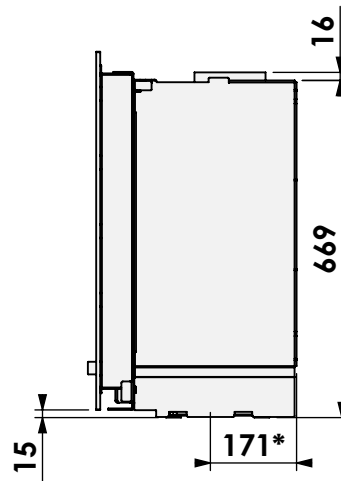

klassiek kader
classic frame

* = air inlet $\varnothing$ 125 mm

barbas

Barbas Bellfires B.V.
Hallenstraat 17
5531 AB Bladel
The Netherlands
www.barbasbellfires.com

Name: Cuatro-7 compact 45

Modifications reserved

Scale: 1:15
Unit: mm

Version: 0