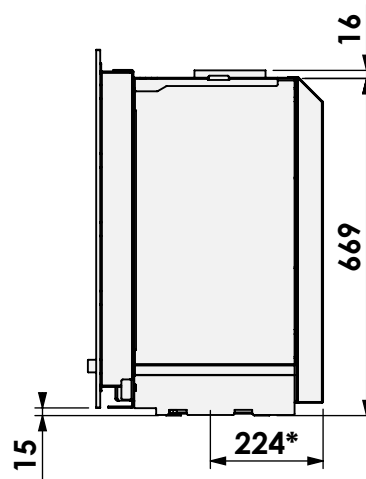

klassiek kader, convectie
classic frame, convection casing

* = air inlet $\varnothing$ 125 mm

barbas

Barbas Bellfires B.V.
Hallenstraat 17
5531 AB Bladel
The Netherlands
www.barbasbellfires.com

Name: Cuatro-7 compact 45

Modifications reserved

Scale: 1:15
Unit: mm

Version: 0