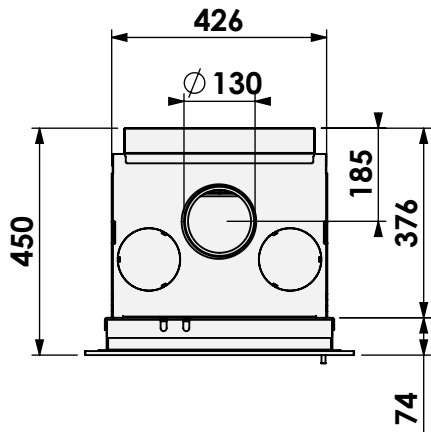

klassiek kader, convectie
classic frame, convection casing

* = air inlet $\varnothing$ 125 mm

barbas

Barbas Bellfires B.V.
Hallenstraat 17
5531 AB Bladel
The Netherlands
www.barbasbellfires.com

Name: Cuatro-7 compact 45

Modifications reserved

Scale: 1:15
Unit: mm

Version: 0