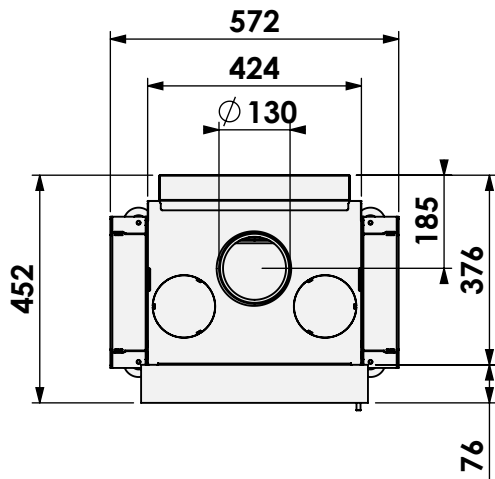

Name: Cuatro-7 compact 45

Modifications reserved

Scale: 1:15  
 Unit: mm

Version: 0

inbouw/opbouw kader, convectie  
 built-in/surface-mounted frame, convection casing

\* = air inlet  $\varnothing$  125 mm

\* = optional air inlet  $\varnothing$  125 mm

\*\* = optional extended adjustable legs, max +150 mm

**barbas**

Barbas Bellfires B.V.  
 Hallenstraat 17  
 5531 AB Bladel  
 The Netherlands  
 www.barbasbellfires.com

Name: Cuatro-7 compact 45

Modifications reserved

Scale: 1:15  
 Unit: mm

Version: 0

inbouw/opbouw kader, luchtbox, convectie  
 built-in/surface-mounted frame, airbox, convection casing

\* = optional air inlet  $\varnothing$  125 mm