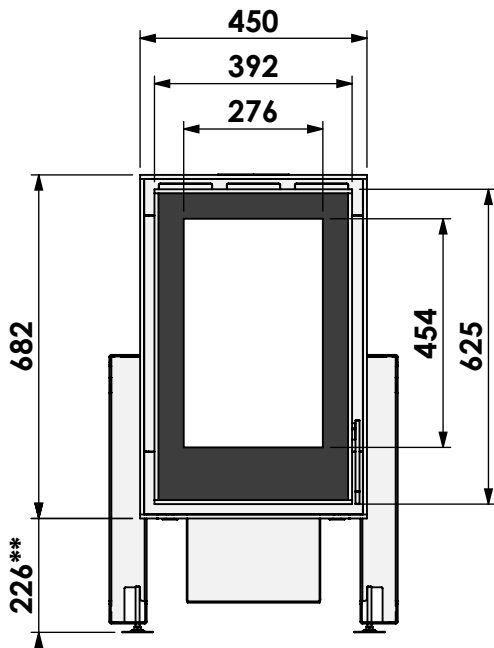

**barbas**

Barbas Bellfires B.V.  
 Hallenstraat 17  
 5531 AB Bladel  
 The Netherlands  
 www.barbasbellfires.com

Name: Cuatro-7 compact 45

Modifications reserved

Scale: 1:15  
 Unit: mm

Version: 0

inbouw/opbouw kader, luchtbox  
 built-in/surface-mounted frame, airbox