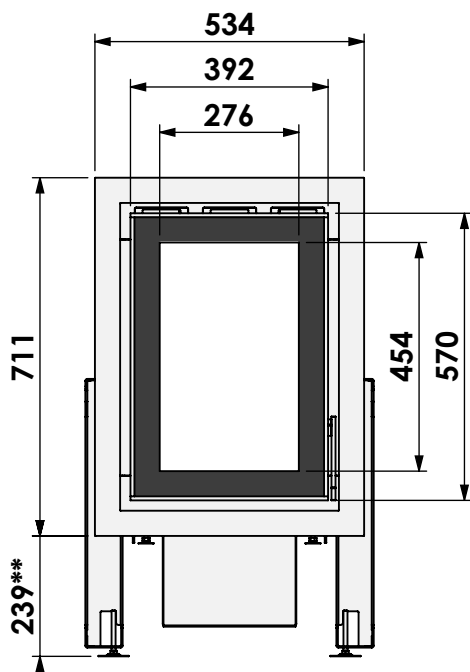

**barbas**

Barbas Bellfires B.V.  
 Hallenstraat 17  
 5531 AB Bladel  
 The Netherlands  
 www.barbasbellfires.com

Name: Cuatro-7 compact 45

Modifications reserved

Scale: 1:15  
 Unit: mm

Version: 0

klassiek kader, luchtbox  
 classic frame, airbox