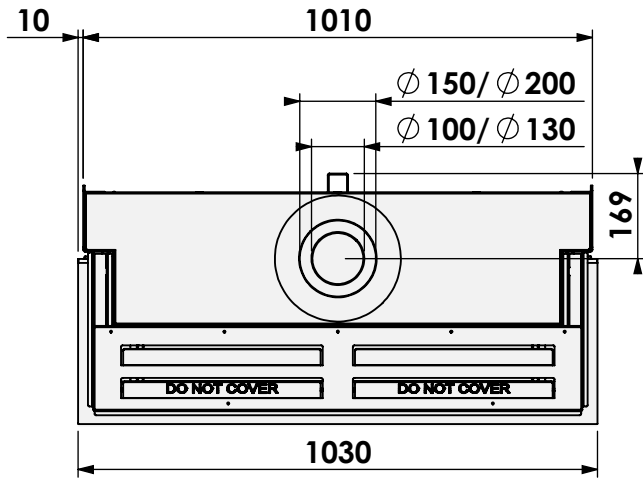

* = max

barbas

Barbas Bellfires B.V.
 Hallenstraat 17
 5531 AB Bladel
 The Netherlands
 www.barbasbellfires.com

Name: Barbas Gas Panorama 90-55

Modifications reserved

Scale: 1:15
 Unit: mm

Version: 0

Kader 6 cm
 6 cm Frame
 Cadre 6 cm
 Rahmen 6 cm