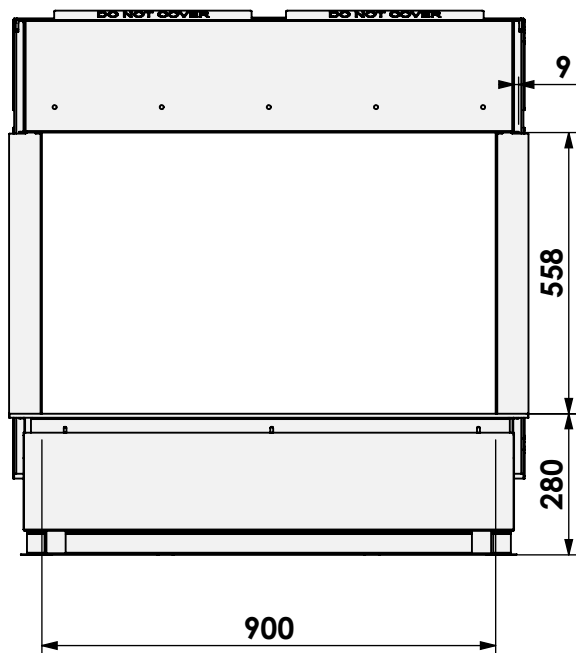

Kader 6 cm met convectiekast
 6 cm Frame with convection housing
 Cadre 6 cm avec caisse convection
 Rahmen 6 cm mit konvection Kasten

barbas

Barbas Bellfires B.V.
 Hallenstraat 17
 5531 AB Bladel
 The Netherlands
 www.barbasbellfires.com