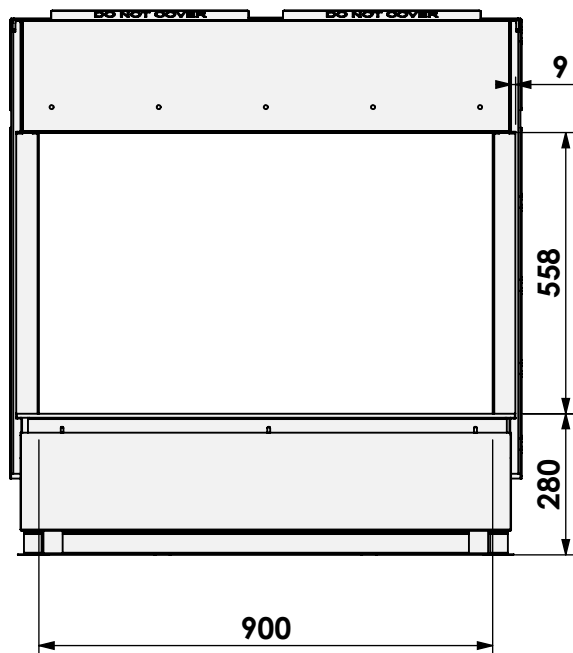

Kader 4 cm
 4 cm Frame
 Cadre 4 cm
 Rahmen 4 cm

barbas

Barbas Bellfires B.V.
 Hallenstraat 17
 5531 AB Bladel
 The Netherlands
 www.barbasbellfires.com

Name: Barbas Gas Panorama 90-55

Modifications reserved

Scale: 1:15
 Unit: mm

Version: 0

Kader 4 cm met convectiekast
 4 cm Frame with convection housing
 Cadre 4 cm avec caisse convection
 Rahmen 4 cm mit konvection Kasten

barbas

Barbas Bellfires B.V.
 Hallenstraat 17
 5531 AB Bladel
 The Netherlands
 www.barbasbellfires.com

Name: **Barbas Gas Panorama 90-55**

Modifications reserved

Scale: **1:15**
 Unit: **mm**

Version: **0**

Kader 10 cm met convectiekast
 10 cm Frame with convection housing
 Cadre 10 cm avec caisse convection
 Rahmen 10 cm mit konvektion Kasten