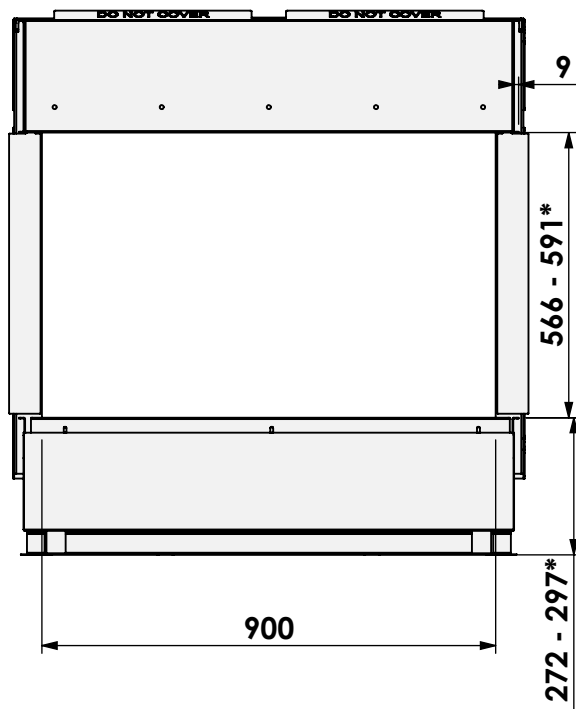

Kaderloos met convectiekast
Frameless with convection housing
Sans cadre avec caisse convection
Ohne Rahmen mit konvektion Kasten

*= Adjustable

barbas

Barbas Bellfires B.V.
Hallenstraat 17
5531 AB Bladel
The Netherlands
www.barbasbellfires.com

Name: Barbas Gas Panorama 90-55

Modifications reserved

Scale: 1:15
Unit: mm

Version: 0