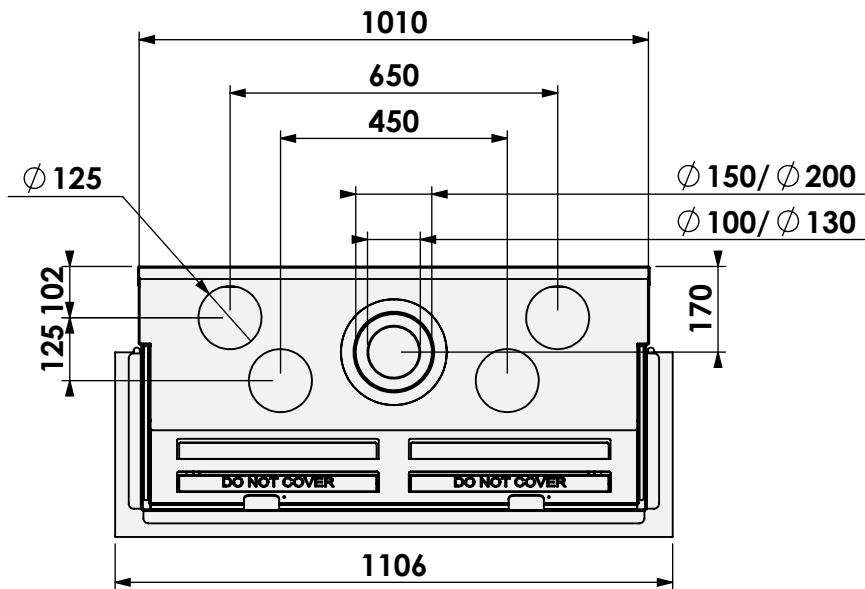

Scale: 1:15
 Unit: mm

Version: 0

Kader 4 cm met convectiekast
 4 cm Frame with convection housing
 Cadre 4 cm avec caisse convection
 Rahmen 4 cm mit konvection Kasten

barbas

Barbas Bellfires B.V.
 Hallenstraat 17
 5531 AB Bladel
 The Netherlands
 www.barbasbellfires.com

Name: Barbas Gas Panorama 90-55

Modifications reserved

Scale: 1:15
 Unit: mm

Version: 0

Kader 10 cm
 10 cm Frame
 Cadre 10 cm
 Rahmen 10 cm

barbas

Barbas Bellfires B.V.
 Hallenstraat 17
 5531 AB Bladel
 The Netherlands
www.barbasbellfires.com

Name: **Barbas Gas Panorama 90-55**

Modifications reserved

Scale: **1:15**
 Unit: **mm**

Version: **0**

Kader 10 cm met convectiekast
 10 cm Frame with convection housing
 Cadre 10 cm avec caisse convection
 Rahmen 10 cm mit konvektion Kasten