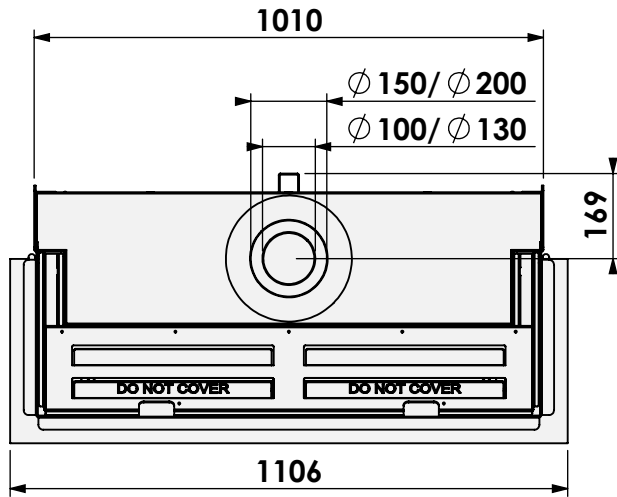

Name: **Barbas Gas Panorama 90-55**

Modifications reserved

Scale: **1:15**
 Unit: **mm**

Version: **0**

Kader 10 cm met convectiekast
 10 cm Frame with convection housing
 Cadre 10 cm avec caisse convection
 Rahmen 10 cm mit konvektion Kasten

barbas

Barbas Bellfires B.V.
 Hallenstraat 17
 5531 AB Bladel
 The Netherlands
 www.barbasbellfires.com

Name: Barbas Gas Panorama 90-55

Modifications reserved

Scale: 1:15
 Unit: mm

Version: 0

Kader 10 cm met verlengde potenset
 10 cm Frame with adjustable legs
 Cadre 10 cm avec set de pieds réhaussés
 Rahmen 10 cm mit hohe Stellfüsse