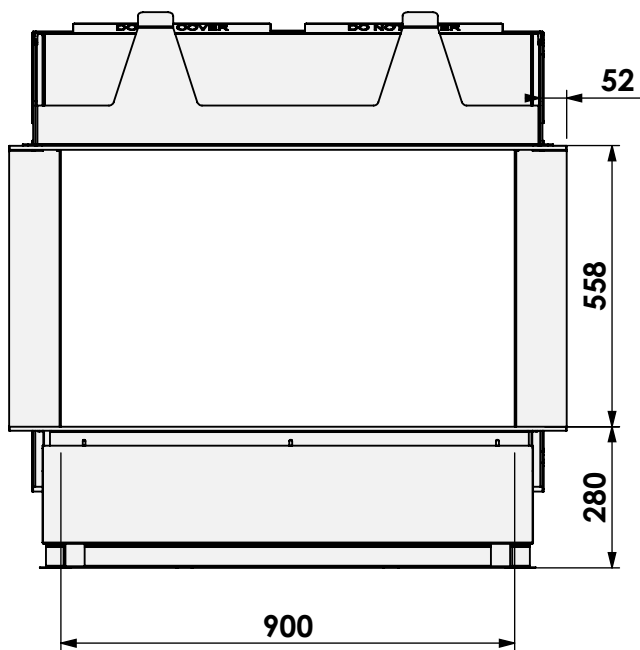

Name: Barbas Gas Panorama 90-55

Modifications reserved

Scale: 1:15
 Unit: mm

Version: 0

Kader 10 cm
 10 cm Frame
 Cadre 10 cm
 Rahmen 10 cm

barbas

Barbas Bellfires B.V.
 Hallenstraat 17
 5531 AB Bladel
 The Netherlands
www.barbasbellfires.com

Name: **Barbas Gas Panorama 90-55**

Modifications reserved

Scale: **1:15**
 Unit: **mm**

Version: **0**

Kader 10 cm met convectiekast
 10 cm Frame with convection housing
 Cadre 10 cm avec caisse convection
 Rahmen 10 cm mit konvektion Kasten