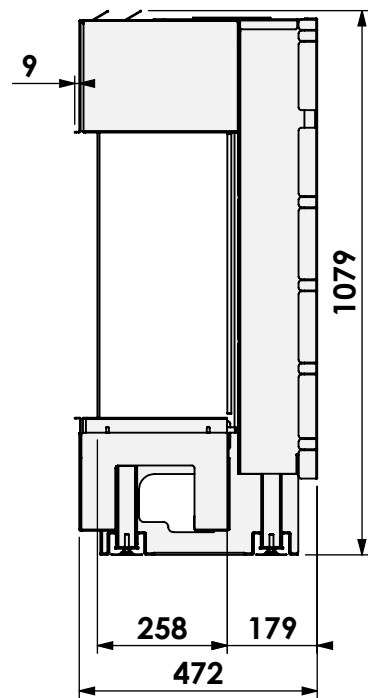

Kaderloos met convectiekast
Frameless with convection housing
Sans cadre avec caisse convection
Ohne Rahmen mit konvektion Kasten

*= Adjustable

barbas

Barbas Bellfires B.V.
Hallenstraat 17
5531 AB Bladel
The Netherlands
www.barbasbellfires.com

Name: Barbas Gas Panorama 90-55

Modifications reserved

Scale: 1:15
Unit: mm

Version: 0