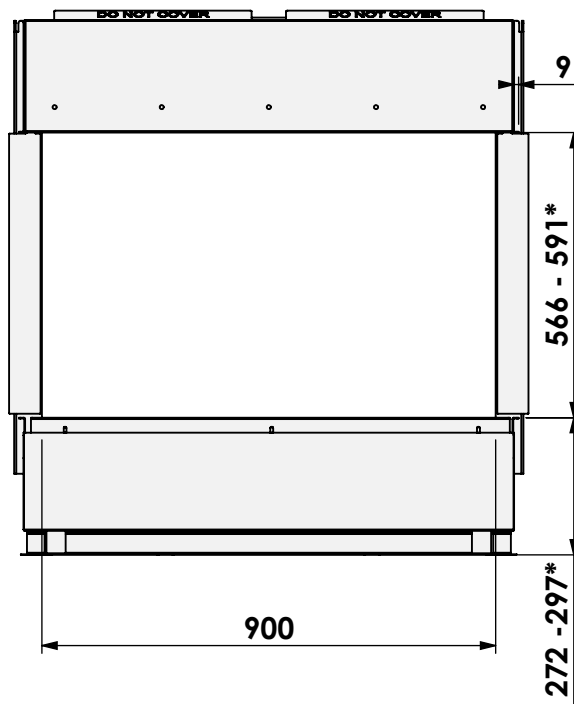

Kaderloos
Frameless
Sans cadre
Ohne Rahmen

* = Adjustable

barbas

Barbas Bellfires B.V.
Hallenstraat 17
5531 AB Bladel
The Netherlands
www.barbasbellfires.com

Name: Barbas Gas Panorama 90-55

Modifications reserved

Scale: 1:15
Unit: mm

Version: 0