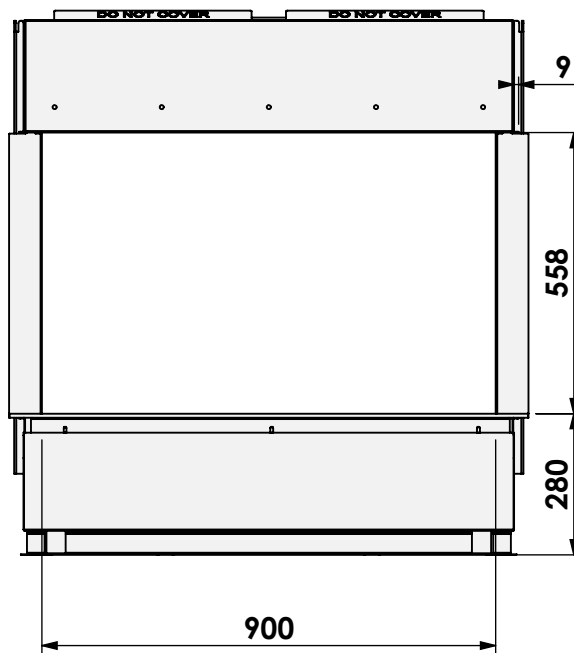

* = max

barbas

Barbas Bellfires B.V.
 Hallenstraat 17
 5531 AB Bladel
 The Netherlands
 www.barbasbellfires.com

Name: Barbas Gas Panorama 90-55

Modifications reserved

Scale: 1:15
 Unit: mm

Version: 0

Kader 6 cm
 6 cm Frame
 Cadre 6 cm
 Rahmen 6 cm