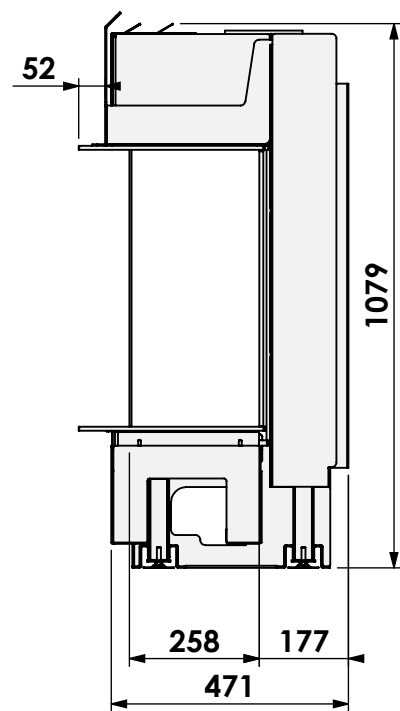

Kader 4 cm
 4 cm Frame
 Cadre 4 cm
 Rahmen 4 cm

barbas

Barbas Bellfires B.V.
 Hallenstraat 17
 5531 AB Bladel
 The Netherlands
 www.barbasbellfires.com

Name: Barbas Gas Panorama 90-55

Modifications reserved

Scale: 1:15
 Unit: mm

Version: 0

Kader 4 cm met convectiekast
 4 cm Frame with convection housing
 Cadre 4 cm avec caisse convection
 Rahmen 4 cm mit konvection Kasten

barbas

Barbas Bellfires B.V.
 Hallenstraat 17
 5531 AB Bladel
 The Netherlands
 www.barbasbellfires.com

Name: Barbas Gas Panorama 90-55

Modifications reserved

Scale: 1:15
 Unit: mm

Version: 0

Kader 10 cm
 10 cm Frame
 Cadre 10 cm
 Rahmen 10 cm

barbas

Barbas Bellfires B.V.
 Hallenstraat 17
 5531 AB Bladel
 The Netherlands
www.barbasbellfires.com

Name: **Barbas Gas Panorama 90-55**

Modifications reserved

Scale: **1:15**
 Unit: **mm**

Version: **0**

Kader 10 cm met convectiekast
 10 cm Frame with convection housing
 Cadre 10 cm avec caisse convection
 Rahmen 10 cm mit konvektion Kasten