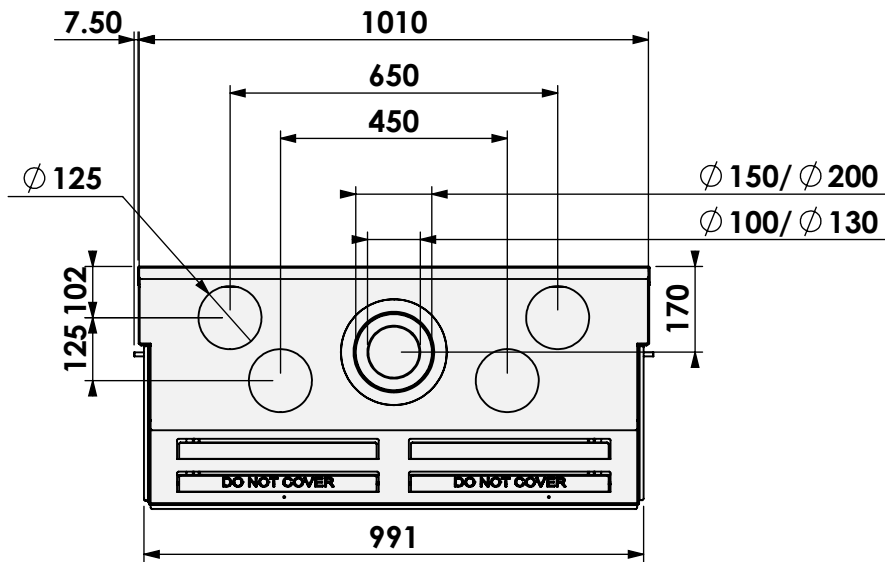

Kaderloos met convectiekast
Frameless with convection housing
Sans cadre avec caisse convection
Ohne Rahmen mit konvektion Kasten

*= Adjustable

barbas

Barbas Bellfires B.V.
Hallenstraat 17
5531 AB Bladel
The Netherlands
www.barbasbellfires.com

Name: Barbas Gas Panorama 90-55

Modifications reserved

Scale: 1:15
Unit: mm

Version: 0