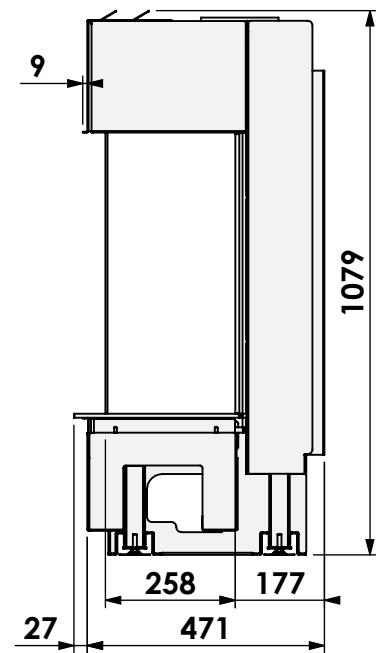

barbas

Barbas Bellfires B.V.
 Hallenstraat 17
 5531 AB Bladel
 The Netherlands
 www.barbasbellfires.com

Name: Barbas Gas Panorama 90-55

Modifications reserved

Scale: 1:15
 Unit: mm

Version: 0

Kader 10 cm met verlengde potenset
 10 cm Frame with adjustable legs
 Cadre 10 cm avec set de pieds réhaussés
 Rahmen 10 cm mit hohe Stellfüsse

* = max

barbas

Barbas Bellfires B.V.
 Hallenstraat 17
 5531 AB Bladel
 The Netherlands
 www.barbasbellfires.com

Name: Barbas Gas Panorama 90-55

Modifications reserved

Scale: 1:15
 Unit: mm

Version: 0

Kader 6 cm
 6 cm Frame
 Cadre 6 cm
 Rahmen 6 cm