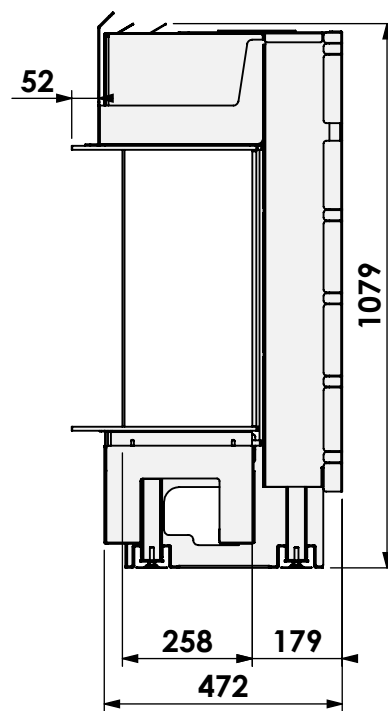

Scale: 1:15
 Unit: mm

Version: 0

Kader 4 cm met convectiekast
 4 cm Frame with convection housing
 Cadre 4 cm avec caisse convection
 Rahmen 4 cm mit konvection Kasten

barbas

Barbas Bellfires B.V.
 Hallenstraat 17
 5531 AB Bladel
 The Netherlands
 www.barbasbellfires.com

Name: Barbas Gas Panorama 90-55

Modifications reserved

Scale: 1:15
 Unit: mm

Version: 0

Kader 10 cm
 10 cm Frame
 Cadre 10 cm
 Rahmen 10 cm

barbas

Barbas Bellfires B.V.
 Hallenstraat 17
 5531 AB Bladel
 The Netherlands
www.barbasbellfires.com

Name: **Barbas Gas Panorama 90-55**

Modifications reserved

Scale: **1:15**
 Unit: **mm**

Version: **0**

Kader 10 cm met convectiekast
 10 cm Frame with convection housing
 Cadre 10 cm avec caisse convection
 Rahmen 10 cm mit konvektion Kasten