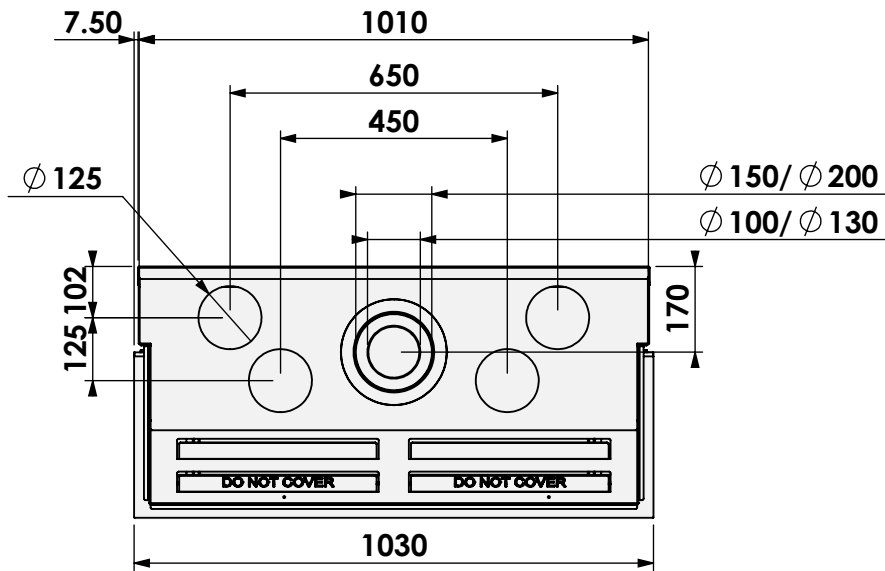

Kader 6 cm met convectiekast
6 cm Frame with convection housing
Cadre 6 cm avec caisse convection
Rahmen 6 cm mit konvection Kasten

barbas

Barbas Bellfires B.V.
Hallenstraat 17
5531 AB Bladel
The Netherlands
www.barbasbellfires.com

Name: **Barbas Gas Panorama 90-55**

Modifications reserved

Scale: **1:15**
Unit: **mm**

Version: **0**