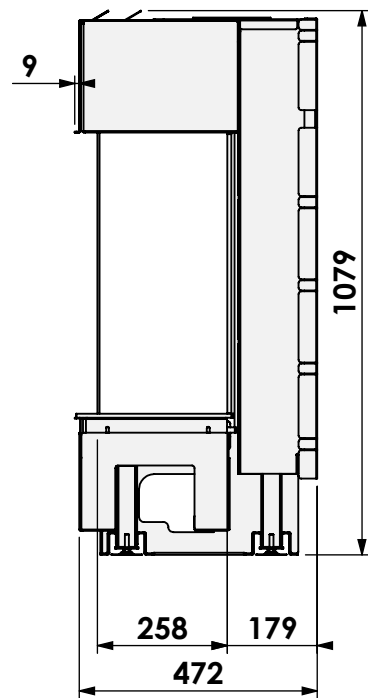

Kader 4 cm
 4 cm Frame
 Cadre 4 cm
 Rahmen 4 cm

barbas

Barbas Bellfires B.V.
 Hallenstraat 17
 5531 AB Bladel
 The Netherlands
 www.barbasbellfires.com

Name: Barbas Gas Panorama 90-55

Modifications reserved

Scale: 1:15
 Unit: mm

Version: 0

Kader 4 cm met convectiekast
 4 cm Frame with convection housing
 Cadre 4 cm avec caisse convection
 Rahmen 4 cm mit konvection Kasten

barbas

Barbas Bellfires B.V.
 Hallenstraat 17
 5531 AB Bladel
 The Netherlands
 www.barbasbellfires.com

Name: Barbas Gas Panorama 90-55

Modifications reserved

Scale: 1:15
 Unit: mm

Version: 0

Kader 10 cm
 10 cm Frame
 Cadre 10 cm
 Rahmen 10 cm

barbas

Barbas Bellfires B.V.
 Hallenstraat 17
 5531 AB Bladel
 The Netherlands
www.barbasbellfires.com

Name: **Barbas Gas Panorama 90-55**

Modifications reserved

Scale: **1:15**
 Unit: **mm**

Version: **0**

Kader 10 cm met convectiekast
 10 cm Frame with convection housing
 Cadre 10 cm avec caisse convection
 Rahmen 10 cm mit konvektion Kasten