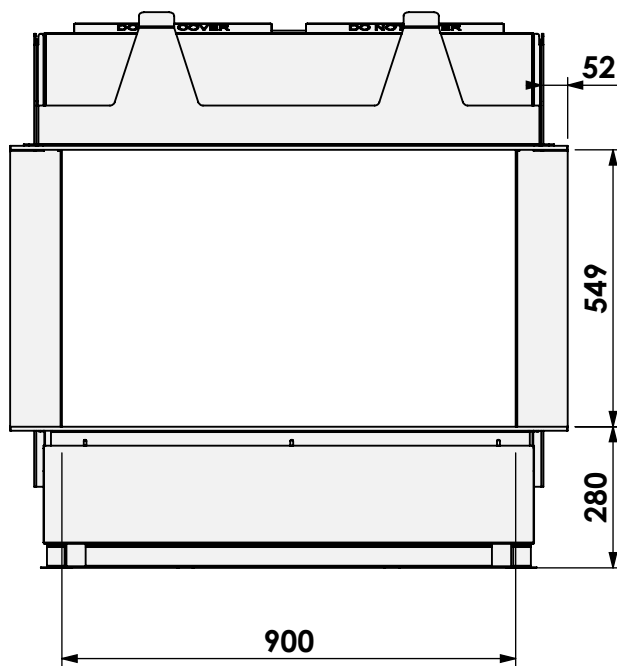

Scale: 1:15
 Unit: mm

Version: 0

Kader 4 cm met convectiekast
 4 cm Frame with convection housing
 Cadre 4 cm avec caisse convection
 Rahmen 4 cm mit konvection Kasten

barbas

Barbas Bellfires B.V.
 Hallenstraat 17
 5531 AB Bladel
 The Netherlands
 www.barbasbellfires.com

Name: Barbas Gas Panorama 90-55

Modifications reserved

Scale: 1:15
 Unit: mm

Version: 0

Kader 10 cm
 10 cm Frame
 Cadre 10 cm
 Rahmen 10 cm

barbas

Barbas Bellfires B.V.
 Hallenstraat 17
 5531 AB Bladel
 The Netherlands
www.barbasbellfires.com

Name: **Barbas Gas Panorama 90-55**

Modifications reserved

Scale: **1:15**
 Unit: **mm**

Version: **0**

Kader 10 cm met convectiekast
 10 cm Frame with convection housing
 Cadre 10 cm avec caisse convection
 Rahmen 10 cm mit konvektion Kasten