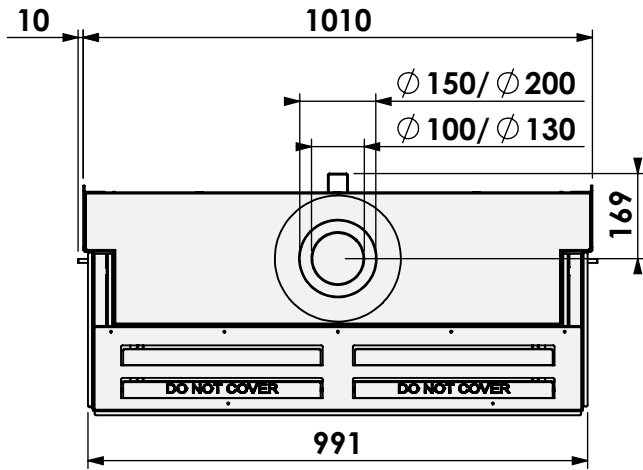

Kaderloos
Frameless
Sans cadre
Ohne Rahmen

* = Adjustable

barbas

Barbas Bellfires B.V.
Hallenstraat 17
5531 AB Bladel
The Netherlands
www.barbasbellfires.com

Name: Barbas Gas Panorama 90-55

Modifications reserved

Scale: 1:15
Unit: mm

Version: 0