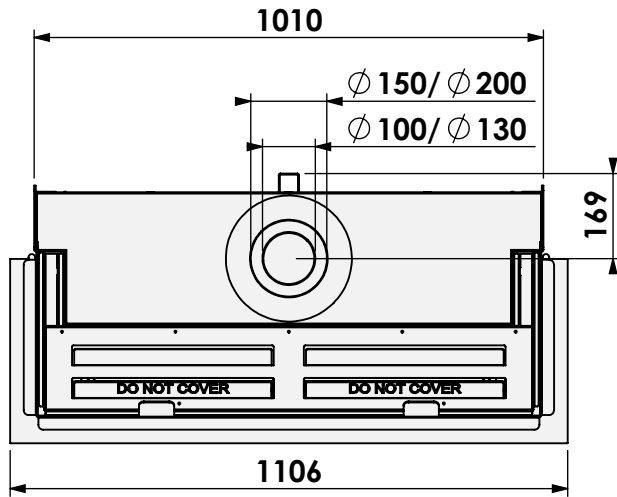

Scale: 1:15
 Unit: mm

Version: 0

Kader 4 cm met convectiekast
 4 cm Frame with convection housing
 Cadre 4 cm avec caisse convection
 Rahmen 4 cm mit konvection Kasten

barbas

Barbas Bellfires B.V.
 Hallenstraat 17
 5531 AB Bladel
 The Netherlands
 www.barbasbellfires.com

Name: Barbas Gas Panorama 90-55

Modifications reserved

Scale: 1:15
 Unit: mm

Version: 0

Kader 10 cm
 10 cm Frame
 Cadre 10 cm
 Rahmen 10 cm

barbas

Barbas Bellfires B.V.
 Hallenstraat 17
 5531 AB Bladel
 The Netherlands
www.barbasbellfires.com