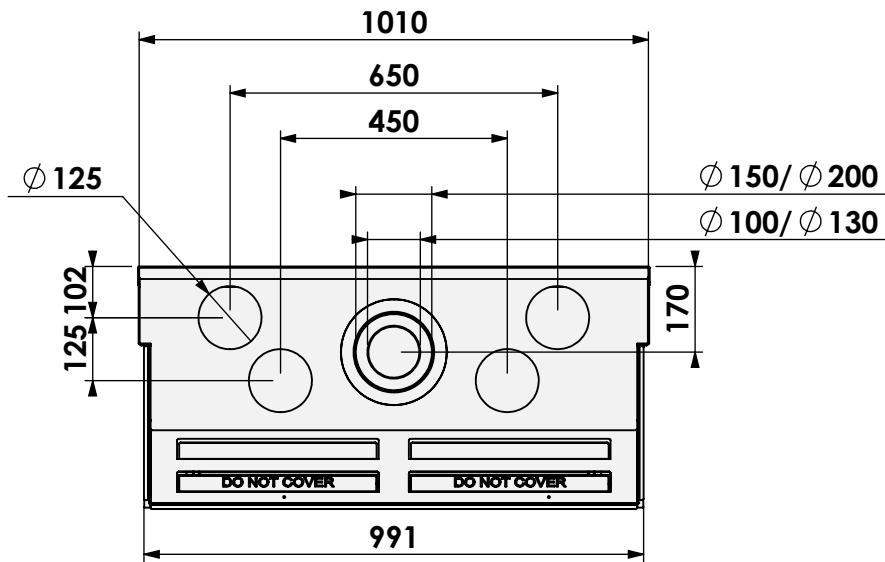

Kader 4 cm
 4 cm Frame
 Cadre 4 cm
 Rahmen 4 cm

barbas

Barbas Bellfires B.V.
 Hallenstraat 17
 5531 AB Bladel
 The Netherlands
 www.barbasbellfires.com

Name: Barbas Gas Panorama 90-55

Modifications reserved

Scale: 1:15
 Unit: mm

Version: 0

Kader 4 cm met convectiekast
 4 cm Frame with convection housing
 Cadre 4 cm avec caisse convection
 Rahmen 4 cm mit konvection Kasten

barbas

Barbas Bellfires B.V.
 Hallenstraat 17
 5531 AB Bladel
 The Netherlands
 www.barbasbellfires.com

Name: Barbas Gas Panorama 90-55

Modifications reserved

Scale: 1:15
 Unit: mm

Version: 0

Kader 10 cm
 10 cm Frame
 Cadre 10 cm
 Rahmen 10 cm

barbas

Barbas Bellfires B.V.
 Hallenstraat 17
 5531 AB Bladel
 The Netherlands
www.barbasbellfires.com

Name: **Barbas Gas Panorama 90-55**

Modifications reserved

Scale: **1:15**
 Unit: **mm**

Version: **0**

Kader 10 cm met convectiekast
 10 cm Frame with convection housing
 Cadre 10 cm avec caisse convection
 Rahmen 10 cm mit konvektion Kasten