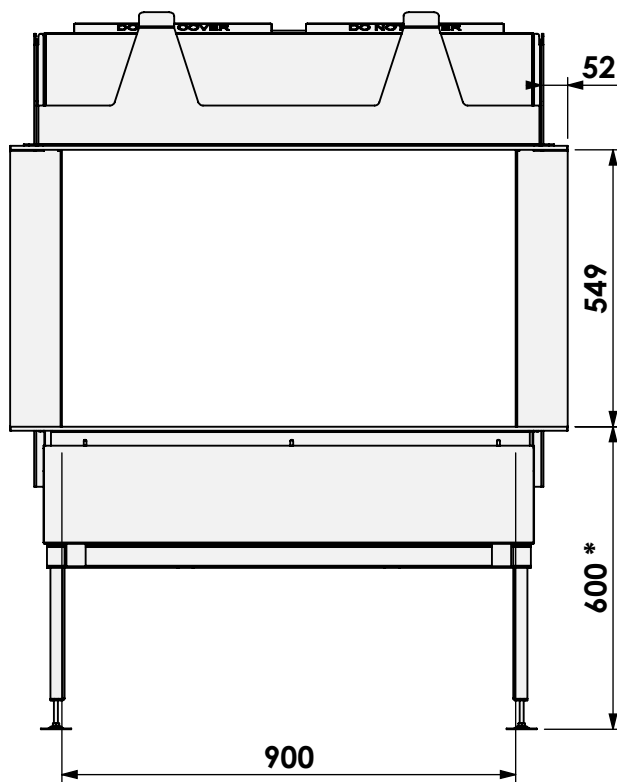

Name: **Barbas Gas Panorama 90-55**

Modifications reserved

Scale: **1:15**
 Unit: **mm**

Version: **0**

Kader 10 cm met convectiekast
 10 cm Frame with convection housing
 Cadre 10 cm avec caisse convection
 Rahmen 10 cm mit konvektion Kasten

barbas

Barbas Bellfires B.V.
 Hallenstraat 17
 5531 AB Bladel
 The Netherlands
 www.barbasbellfires.com

Name: Barbas Gas Panorama 90-55

Modifications reserved

Scale: 1:15
 Unit: mm

Version: 0

Kader 10 cm met verlengde potenset
 10 cm Frame with adjustable legs
 Cadre 10 cm avec set de pieds réhaussés
 Rahmen 10 cm mit hohe Stellfüsse