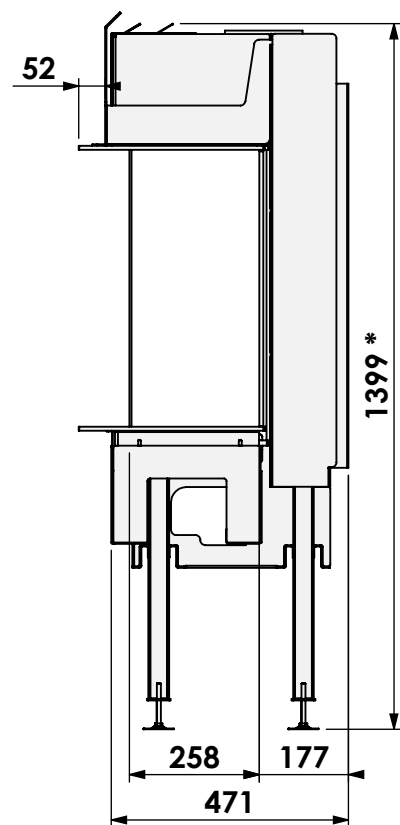

Name: **Barbas Gas Panorama 90-55**

Modifications reserved

Scale: **1:15**
 Unit: **mm**

Version: **0**

Kader 10 cm met convectiekast
 10 cm Frame with convection housing
 Cadre 10 cm avec caisse convection
 Rahmen 10 cm mit konvektion Kasten

barbas

Barbas Bellfires B.V.
 Hallenstraat 17
 5531 AB Bladel
 The Netherlands
 www.barbasbellfires.com

Name: Barbas Gas Panorama 90-55

Modifications reserved

Scale: 1:15
 Unit: mm

Version: 0

Kader 10 cm met verlengde potenset
 10 cm Frame with adjustable legs
 Cadre 10 cm avec set de pieds réhaussés
 Rahmen 10 cm mit hohe Stellfüsse